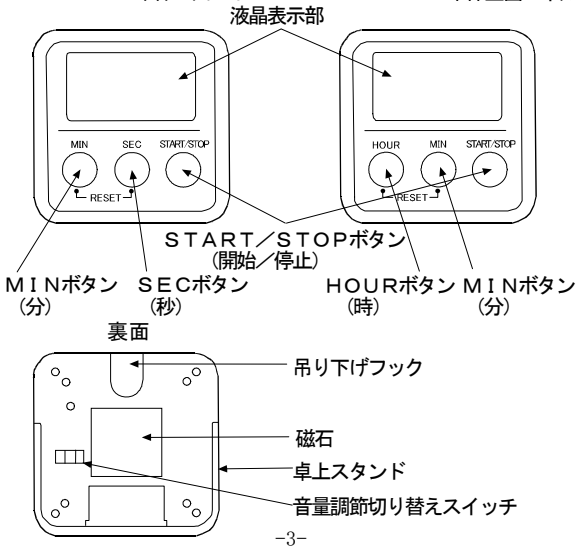

ご注意

1. この取扱説明書は、株式会社エー・アンド・デイの書面による許可なく、複製・改変・翻訳を行うことはできません。本書の内容の一部、または全部の無断転載することは固くお断りします。
2. 本書の記載事項および製品の仕様は、改良のため予告なしに変更する場合があります。
3. 本書の内容については、万全を期して作成しておりますが、お気づきの点がありましたらご連絡ください。
4. 当社では、本製品の運用を理由とする損失、損失利益等については、前項にかかわらず責任を負いかねますのでご了承ください。

1WMPD4001943

●はじめに

このたびは、AD-5713 100 分間タイマー/AD-5714 20 時間タイマーをお買い上げ頂きまして誠にありがとうございます。本製品をより効果的にご利用いただくために、ご使用前にこの取扱説明書をよくお読みください。また、保証書も兼ねておりますので、お読み頂いた後も大切に保管してください。

●安全にお使いいただくために

本書には、あなたや他の人への危害を未然に防ぎ、お買い上げいただいた製品を安全にお使いいただくために、守っていただきたい事項を示しています。

注意事項の表記方法

本取扱説明書の中に記載されている注意事項は、下記のような意味を持っています。

警告	この表記は、誤った取扱をすると、人が死亡または重症を負う可能性が想定される内容を示します。
注意	この表記は、誤った取扱をすると、人が傷害を負ったり、物的損害の発生が想定される内容を示します。

注意	
- 修理 ケースを開けての修理は、サービスマン以外行わないでください。保証の対象外になるばかりか機器を損傷及び機能を消失する恐れがあります。 - 機器の異常 機器の異常が認められた場合には、速やかに使用をやめてください。なお修理に関しては、お買い上げいただいた店、または弊社にお問い合わせください。	

●取り扱い上の注意

- 強い衝撃や振動、電氣的ショックを与えないで下さい。故障の原因になります。
- 急激な温度変化のある所、高温、多湿やホコリの多い所での使用は避けてください。
- 防水型ではありませんので水中や直接水がかかる様な場所でのご使用は避けてください。
- ケースを開けたり、分解しないでください。故障の原因になります。
- 付属の電池はモニター用です。新品の電池を別途ご用意の上、ご使用ください。

●磁石取扱上の注意

本製品は裏面に磁石が付いています。ご使用時は下記のことにご注意してください。

警告	
ペースメーカーなど電子医療機器を装着した人、およびその他の電子医療機器へ本製品を近づけることは大変危険です。医療機器の正常な作動を損ない、人命にかかわる恐れがあります。	

●各部の名称

AD-5713 本体正面パネル   AD-5714 本体正面パネル

●保証規定

万が一、本製品を用いたことにより損害が生じた場合の補償は本製品の購入代金の範囲とさせていただきます。また、次のような場合には保証期間内でも有償修理になります。

1. 誤ったご使用または取扱による故障または損傷。
2. 保管上の不備によるもの、及びご使用者の責に帰すと認められる故障または損傷。
3. 不適切な修理改造および分解、その他の手入れによる故障または損傷。
4. 火災、地震、水害、異常気象、指定外の電源使用およびその他の天災地変や衝撃などによる故障または損傷。
5. 保証書のご提示がない場合。
6. 保証書にご購入日、保証期間、ご購入店名などの記載の不備あるいは字句を書き換えられた場合。
7. ご使用後の外表面の傷、破損、外装部品、付属品の交換。
8. 消耗品（電池）は保証範囲外。
9. 保証書の再発行はいたしませんので大切に保管してください。
10. 本保証書は日本国内においてのみ有効です。

●ご使用前に

本製品は、ご使用前の電池消耗を防ぐため、絶縁テープが挿入されています。そのままでは電源が入らない状態になっています。ご使用前に、本体裏の電池絶縁テープをゆっくり完全に引き抜いてください。

●操作方法

AD-5713は9分59秒まで、AD-5714は19時間59分までのアラーム時間を設定することができます。

アラーム時間を設定する

1. [HOUR] (時)、[MIN] (分)、[SEC] (秒)の各ボタンを押している間、各設定値がプラスされます。設定したい値が表示されるまで、ボタンを押し続けてください。
2. [START/STOP] ボタンを押すと、「ピッ」と鳴り、カウントダウンを開始します。(AD-5714は鳴りません)
3. アラーム設定時間が経過すると、ブザー音が約1分間鳴ります。
4. アラームが鳴り終わると、表示部が設定値に戻ります。

ブザー音を止めるには

アラーム時間が経過して鳴っているブザー音を止めるには、[START/STOP] ボタンを押してください。ブザー音が止まり、再びアラーム設定時間が表示されます。

途中でタイマー動作を止めるには

途中でタイマー動作を中止する場合は、[START/STOP] ボタンを押してください。タイマー動作が止まります。再び[START/STOP] ボタンを押すと、タイマー動作は再開されます。

初期状態に戻すには (リセット)

表示部を初期状態に戻すには、[MIN] ボタンと[SEC] ボタン (AD-5713の場合) または、[HOUR] ボタンと[MIN] ボタン (AD-5714の場合) を同時に押してください。

アラーム時間を変更するには

タイマー動作中は、タイマー動作を中止させ初期状態に戻します。その後新たにアラーム時間を設定してください。

●カウントアップ機能

AD-5713は0～99分59秒まで、AD-5714は0～19分59秒までカウントアップ計測ができます。

カウントアップ動作を開始するには

初期状態の **00:00:00** または **00:00:00** 表示のときに[START/STOP] ボタンを押すと、カウントアップ動作が始まります。9分59秒 (AD-5713) または 19分59秒 (AD-5714) になりましたら、再び0分00秒からカウントアップが始まります。時間は1秒ずつ増えてゆきます。(AD-5714の場合、Hが分、Mが秒を示します)

途中でカウントアップ動作を止めるには

カウントアップ動作中に[START/STOP] ボタンを押すと、カウントアップ動作は停止します。その後、再び[START/STOP] ボタンを押すと、カウントアップ動作は再開されます。

●音量を変更するには

音量調節切り替えスイッチを大または小に切りかえることで、音量を切りかえることができます。

●設置のしかた

1. 本体裏面の磁石を利用して、冷蔵庫などの金属面に貼り付けられます。
2. 吊り下げフックを利用して、壁などに吊り下げて使用できます。
3. 卓上スタンドを利用して、テーブルの上に設置できます。

●電池交換のしかた

表示が薄くなってきましたら、以下の手順で電池を交換してください。

1. 本体裏面の電池カバーを取り外します。
2. 古い電池を抜き取り、新品のLR44ボタン型電池2個 (またはLR1154、AG13等の相当品) と交換してください。
3. 電池カバーを閉じます。

電池使用上の注意

- 付属の電池はモニター用です。電池寿命が短い場合があります。

保証書

この製品が、取扱説明書にもとづく通常のお取扱いにおいて、万一保証期間内に故障が生じた場合は、保証期間内に限り無償にて修理・調整をさせていただきます。

品名	デジタルタイマー
型名	AD-5713 AD-5714

お客様
お名前

様
ご住所 □□□-□□□□

ご購入日
ご購入店 (ご購入店名を必ずご記入ください。)

保証期間 ご購入日より1年間

AND 株式会社 エーアンドデイ

本社 〒170-0013 東京都豊島区東池袋 3-23-14
(ダイハツ・ニッセイ池袋ビル 5F)
TEL. 03-5391-6126 FAX. 03-5391-6129

- 本製品を長時間ご使用にならない場合は、電池を取り外して保管してください。
- 電池は必ず指定のもの (LR44 ボタン型電池2個またはLR1154、AG13等の相当品) をご使用ください。
- 電池は (+)、(-) の向きを間違えないようにセットしてください。
- 破裂や液漏れの恐れがありますので、充電、ショート、分解、火中への投入はしないでください。
- 電池は幼児の手の届かないところに置いてください。万一飲み込んだ場合には、直ちに医師と相談してください。
- 環境保全のため、使用済電池は、市町村の条例に基づいて処理するようお願いいたします。

●仕様