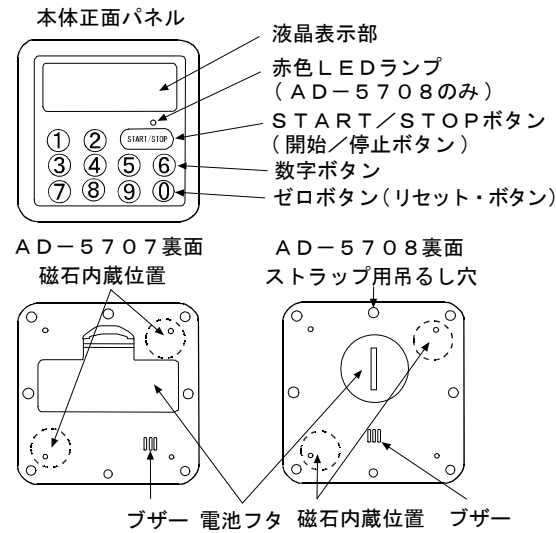

-2-

● 磁石取扱上の注意

本製品は裏面に磁石を内蔵しています。ご使用時は下記のごとくに注意してください。

警告

ペースメーカーなど電子医療機器を装着した人、およびその他の電子医療機器へ本製品を近づけることは大変危険です。医療機器の正常な作動を損ない、人命にかかわる恐れがあります。

● 各部の名称

-3-

● 保証規定