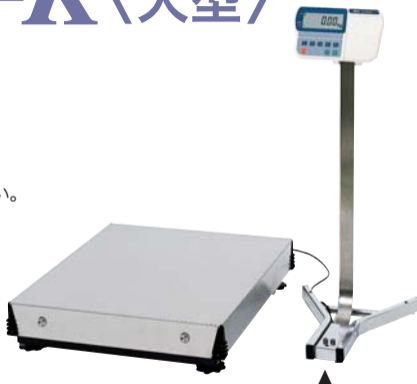

## 台はかり

- ◎ M級特定計量器
- ◎ 弊社で検定を取得して出荷いたします。
- ◎ ご注文時に使用地区を指定してください。  
(P.52 区分表1)
- ※ 詳細についてはP.41をご覧ください。

表示器スタンド(台座部)は別売品です。

表示タイプ	液晶表示			
モデル	HW-300KGL4-K	HW-600KGL4-K	HW-600KGL3-K	HW-1200KGL3-K
ひょう量	300kg	600kg	1200kg	
目量	0.05kg	0.1kg	0.2kg	
使用範囲	1kg~300kg	2kg~600kg	4kg~1200kg	
計量皿寸法	700(W)×600(D)mm		1000(W)×1000(D)mm	
標準価格 (税込価格)	¥281,000 (¥295,050)	¥331,000 (¥347,550)	¥483,000 (¥507,150)	¥513,000 (¥538,650)
JANコード	4981046601627	4981046601634	4981046601641	4981046601658

表示タイプ	蛍光表示			
モデル	HW-300KGV4-K	HW-600KGV4-K	HW-600KGV3-K	HW-1200KGV3-K
ひょう量	300kg	600kg	1200kg	
目量	0.05kg	0.1kg	0.2kg	
使用範囲	1kg~300kg	2kg~600kg	4kg~1200kg	
計量皿寸法	700(W)×600(D)mm		1000(W)×1000(D)mm	
標準価格 (税込価格)	¥291,000 (¥305,550)	¥341,000 (¥358,050)	¥493,000 (¥517,650)	¥523,000 (¥549,150)
JANコード	4981046601665	4981046601672	4981046601689	4981046601696

計量皿の材質：KGL4/KGV4=SUS430、KGL3/KGV3=SPCC(鉄)