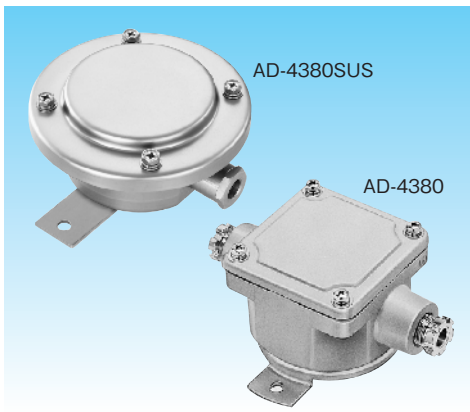

オールステンレス和算箱AD-4379SUS

ステンレス(SUS304)仕様、
防塵・防水 IP67。
最大4点まで接続可能。
ロードセル出力の感度調整
トリマー付き。
φ4~φ12のロードセルケー
ブルに対応。
※ 適合ブッシュ選択

和算箱AD-4382

接続ロードセル2個専用。
防塵・防水 IP56。
ロードセル出力の感度調整
トリマー付き。

ジャンクションボックスAD-4380SUS/AD-4380

AD-4380SUS
延長用接続箱。
ステンレス(SUS304)仕様、
防塵・防水 IP67。
ロードセル出力の感度調整
トリマー無し。

AD-4380
延長用接続箱。
防塵・防水 IP56。
ロードセル出力の感度調整
トリマー無し。

デジタルロードセル用接続箱AD-4388-4/AD-4388-6

防塵・防水 IP67。