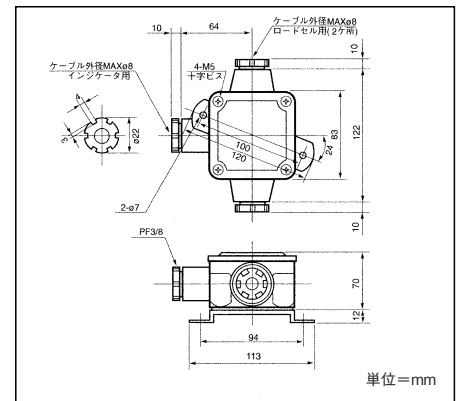

オールステンレス和算箱AD-4379SUS

ステンレス(SUS304)仕様、
防塵・防水 IP67。
最大4点まで接続可能。
ロードセル出力の感度調整
トリマー付き。
φ4~φ12のロードセルケー
ブルに対応。
※ 適合ブッシュ選択

和算箱AD-4382

接続ロードセル2個専用。
防塵・防水 IP56。
ロードセル出力の感度調整
トリマー付き。

ジャンクションボックスAD-4380SUS/AD-4380

AD-4380SUS
延長用接続箱。
ステンレス(SUS304)仕様、
防塵・防水 IP67。
ロードセル出力の感度調整
トリマー無し。

AD-4380
延長用接続箱。
防塵・防水 IP56。
ロードセル出力の感度調整
トリマー無し。

デジタルロードセル用接続箱AD-4388-4/AD-4388-6

防塵・防水 IP67。