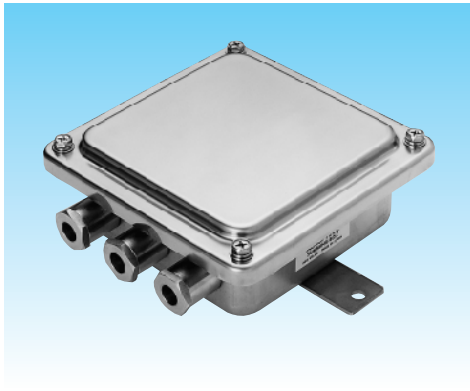

オールステンレス和算箱AD-4379SUS

ステンレス(SUS304)仕様、
防塵・防水 IP67。
最大4点まで接続可能。
ロードセル出力の感度調整
トリマー付き。
φ4~φ12のロードセルケー
ブルに対応。
※ 適合ブッシュ選択

和算箱AD-4382

接続ロードセル2個専用。
防塵・防水 IP56。
ロードセル出力の感度調整
トリマー付き。

ジャンクションボックスAD-4380SUS/AD-4380

AD-4380SUS
延長用接続箱。
ステンレス(SUS304)仕様、
防塵・防水 IP67。
ロードセル出力の感度調整
トリマー無し。

AD-4380
延長用接続箱。
防塵・防水 IP56。
ロードセル出力の感度調整
トリマー無し。

デジタルロードセル用接続箱AD-4388-4/AD-4388-6

防塵・防水 IP67。