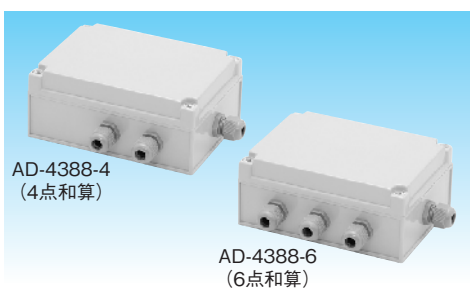

オールステンレス和算箱AD-4379SUS

ステンレス(SUS304)仕様、
防塵・防水 IP67。
最大4点まで接続可能。
ロードセル出力の感度調整
トリマー付き。
φ4~φ12のロードセルケー
ブルに対応。
※ 適合ブッシュ選択

和算箱AD-4382

接続ロードセル2個専用。
防塵・防水 IP56。
ロードセル出力の感度調整
トリマー付き。

ジャンクションボックスAD-4380SUS/AD-4380

AD-4380SUS
延長用接続箱。
ステンレス(SUS304)仕様、
防塵・防水 IP67。
ロードセル出力の感度調整
トリマー無し。

AD-4380
延長用接続箱。
防塵・防水 IP56。
ロードセル出力の感度調整
トリマー無し。

デジタルロードセル用接続箱AD-4388-4/AD-4388-6

防塵・防水 IP67。