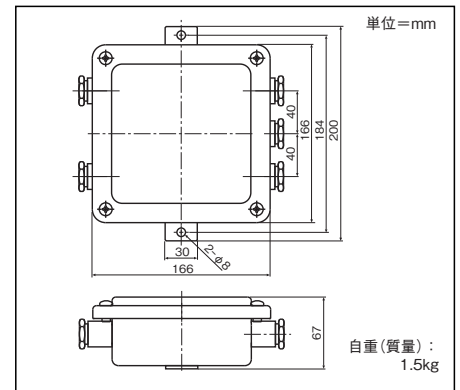

オールステンレス和算箱AD-4379SUS

ステンレス(SUS304)仕様、
防塵・防水 IP67。
最大4点まで接続可能。
ロードセル出力の感度調整
トリマー付き。
φ4~φ12のロードセルケー
ブルに対応。
※ 適合ブッシュ選択

和算箱AD-4382

接続ロードセル2個専用。
防塵・防水 IP56。
ロードセル出力の感度調整
トリマー付き。

ジャンクションボックスAD-4380SUS/AD-4380

AD-4380SUS
延長用接続箱。
ステンレス(SUS304)仕様、
防塵・防水 IP67。
ロードセル出力の感度調整
トリマー無し。

AD-4380
延長用接続箱。
防塵・防水 IP56。
ロードセル出力の感度調整
トリマー無し。

デジタルロードセル用接続箱AD-4388-4/AD-4388-6

防塵・防水 IP67。