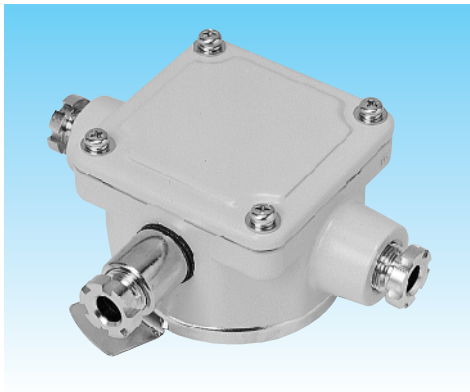

オールステンレス和算箱AD-4379SUS

ステンレス(SUS304)仕様、
防塵・防水 IP67。
最大4点まで接続可能。
ロードセル出力の感度調整
トリマー付き。
φ4~φ12のロードセルケー
ブルに対応。
※ 適合ブッシュ選択

和算箱AD-4382

接続ロードセル2個専用。
防塵・防水 IP56。
ロードセル出力の感度調整
トリマー付き。

ジャンクションボックスAD-4380SUS/AD-4380

AD-4380SUS
延長用接続箱。
ステンレス(SUS304)仕様、
防塵・防水 IP67。
ロードセル出力の感度調整
トリマー無し。

AD-4380
延長用接続箱。
防塵・防水 IP56。
ロードセル出力の感度調整
トリマー無し。

デジタルロードセル用接続箱AD-4388-4/AD-4388-6

防塵・防水 IP67。