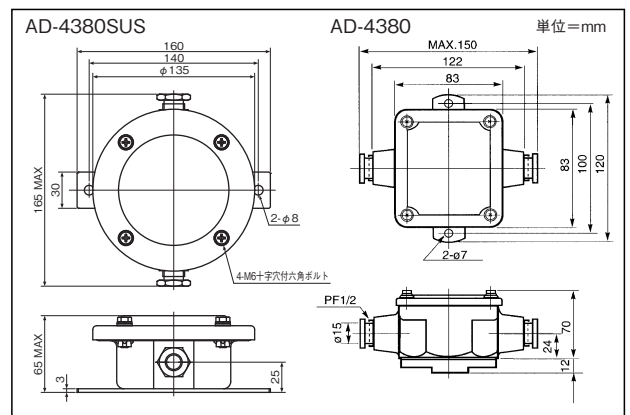

オールステンレス和算箱AD-4379SUS

ステンレス(SUS304)仕様、
防塵・防水 IP67。
最大4点まで接続可能。
ロードセル出力の感度調整
トリマー付き。
φ4~φ12のロードセルケー
ブルに対応。
※ 適合ブッシュ選択

和算箱AD-4382

接続ロードセル2個専用。
防塵・防水 IP56。
ロードセル出力の感度調整
トリマー付き。

ジャンクションボックスAD-4380SUS/AD-4380

AD-4380SUS
延長用接続箱。
ステンレス(SUS304)仕様、
防塵・防水 IP67。
ロードセル出力の感度調整
トリマー無し。

AD-4380
延長用接続箱。
防塵・防水 IP56。
ロードセル出力の感度調整
トリマー無し。

デジタルロードセル用接続箱AD-4388-4/AD-4388-6

防塵・防水 IP67。