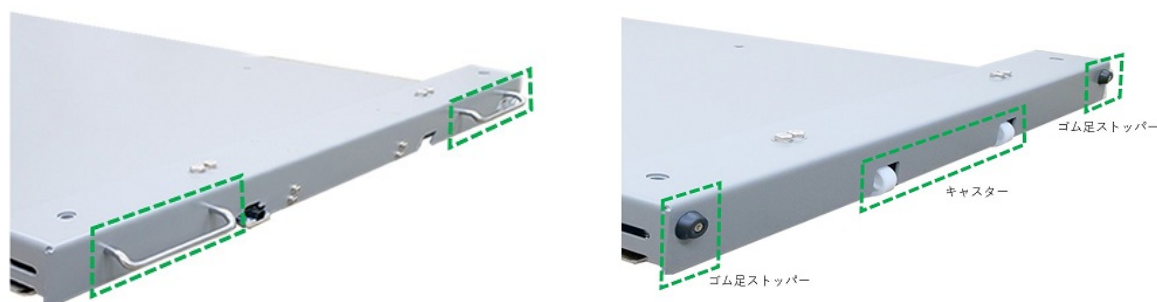

#### 【1. スロープ付き低床型デジタル台はかり「HW-CFシリーズ」の主な特長】

<https://www.aandd.co.jp/products/weighing/balance/bal-platform/hw-cf/>

「HW-CFシリーズ」は台車やワゴンでの計量に最適な低床型のデジタル台はかりで、計量台に移動の際に便利な取っ手とキャスターを装備しています。

HW-200KCF

ストッパー：黄色の部品は別売です

- HW-200KCF：標準タイプ
- HW-200KCPF：プリンタ内蔵タイプ（感熱式）
  - カートなどの計量に便利なスロープ1枚付属
  - 積み下ろしを考慮した高さ40mmの荷重載せ部
  - 防塵・防水等級IP55（計量台）

- 豊富なインターフェースオプション（Bluetooth®/USB/RS-232C/ブザー・リレー）
- 棚卸し、在庫数量管理に便利な個数計機能
- 連続した計量に便利な累計機能：計量した回数とその合計質量を記録可能
- オートテア機能（自動風袋引き）
- オートパワーオフ機能
- 計量部を斜めにすると床面にキャスターが接地し、垂直にするとゴム足のストッパーが接地する構造

- パック詰め作業やランク分け作業の作業効率を向上させる3色5段のコンパレータライト