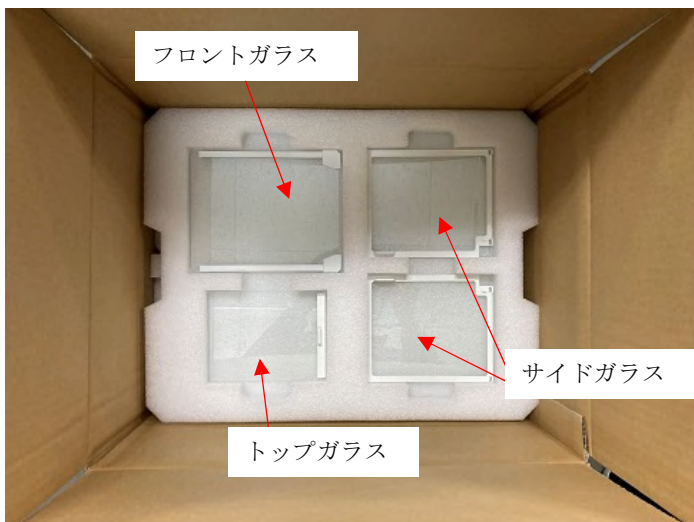

エーアンドデイ

電子天びん BA シリーズ梱包方法

最小表示 0.01 mg BA-225 の例

○BA225 梱包方法と内容物

①計量部を袋に入れ、内箱の底に収納する。

②左図のようにガラスを収納し、  
風防及び計量部の上に載せる。

○BA225 梱包方法と内容物

③下図のように部品を収納し、ガラス類の上に載せる。

④天板を載せて、  
QSG (セグメント) を置く。  
その後、封をする。

○BA225 梱包方法と内容物

- ⑤外箱の底の四つ角の緩衝材に合わせて、内箱を置く。  
更に、上四つ角に合わせて緩衝材をはめる。  
その後、封をする。