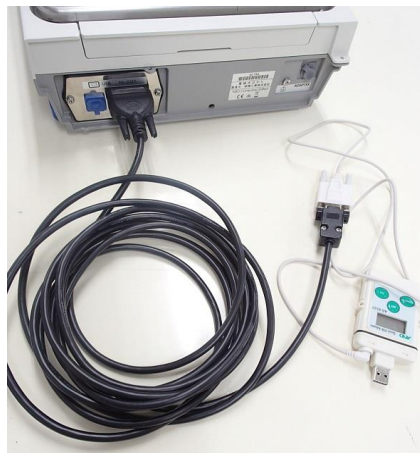

ケーブル	相手機器接続側 端子形状 (相手側は非防水)	相手機器	名称	相手機器側ケーブル
AX-KO2737-500JA D-Sub9Pメス-メス	 	PC等 D-Sub9ピンオス	RS232Cポート	不要（直接接続）
		AX-USB-xx	USBコンバータ	
		AD8127	マルチプリンタ	
		AD8526	イーサネットコンバータ	
		AD8551R	ModBus	
		AD8552EIP	EthernetIP	
		AD8922A	外部コントローラ	
		AD8923-CC/BCD	計量ライン用コントローラ	
AD1691	環境アナライザ			
AX-KO7695-500 D-Sub9Pメス-オス	 	AD1687	環境ロガー	AX-KO3571 (相手機器に標準付属)
		AD1641	微風速計	
		AD1688	データロガー	
		AD8527	クイックUSBコンバータ	
		AD8126	ミニプリンタ	AX-KO2116 (相手機器に標準付属)
		AD8529PC-W/PR-	BLEコンバータ	不要（直接接続）
		AD8920A	外部表示器	AX-KO3412 (相手機器に標準付属)

AX-KO7695-500 全体写真

AX-KO7695-500~AD-8527 機器接続

AX-KO7695-500
相手機器ケーブル接続