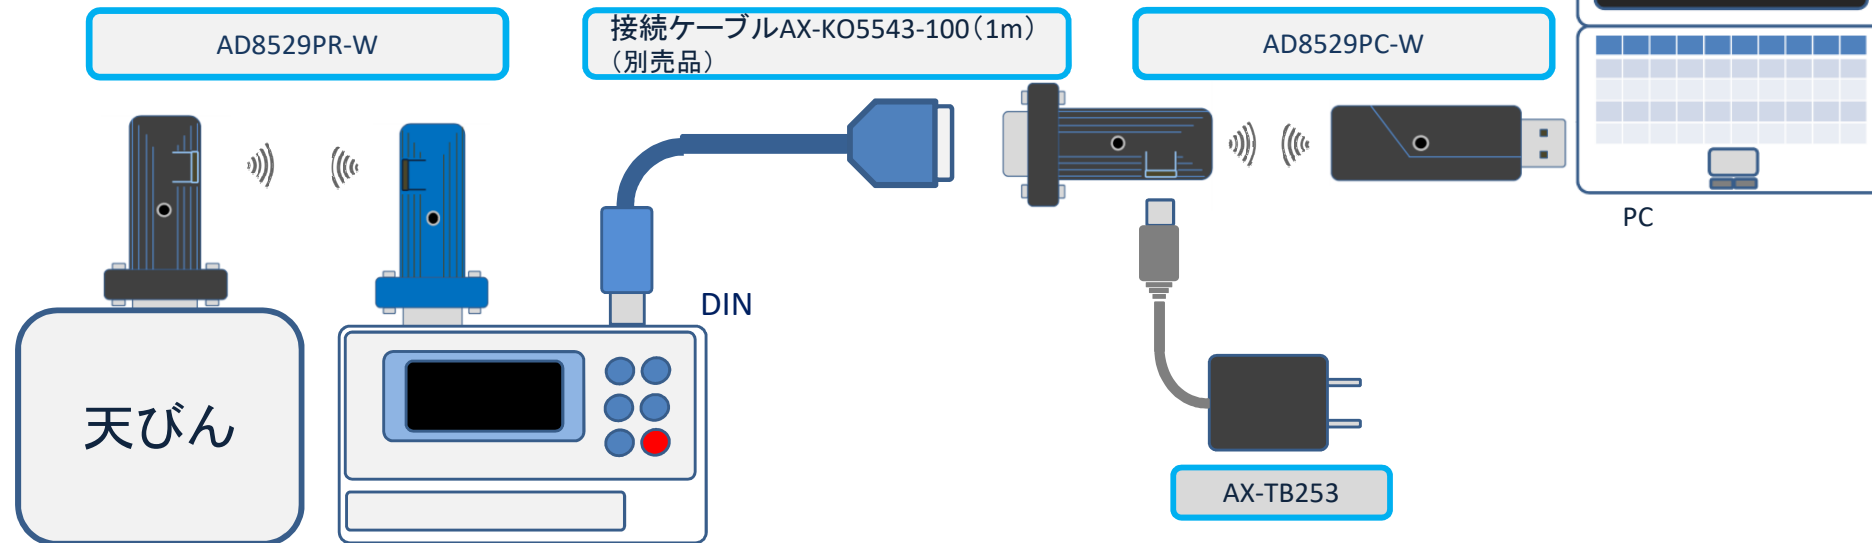

天びんと 外部コントローラAD8922A(AD8922)を
Bluetooth変換アダプタで接続(更にPC/プリンタに接続)

PCに接続

プリンタに接続