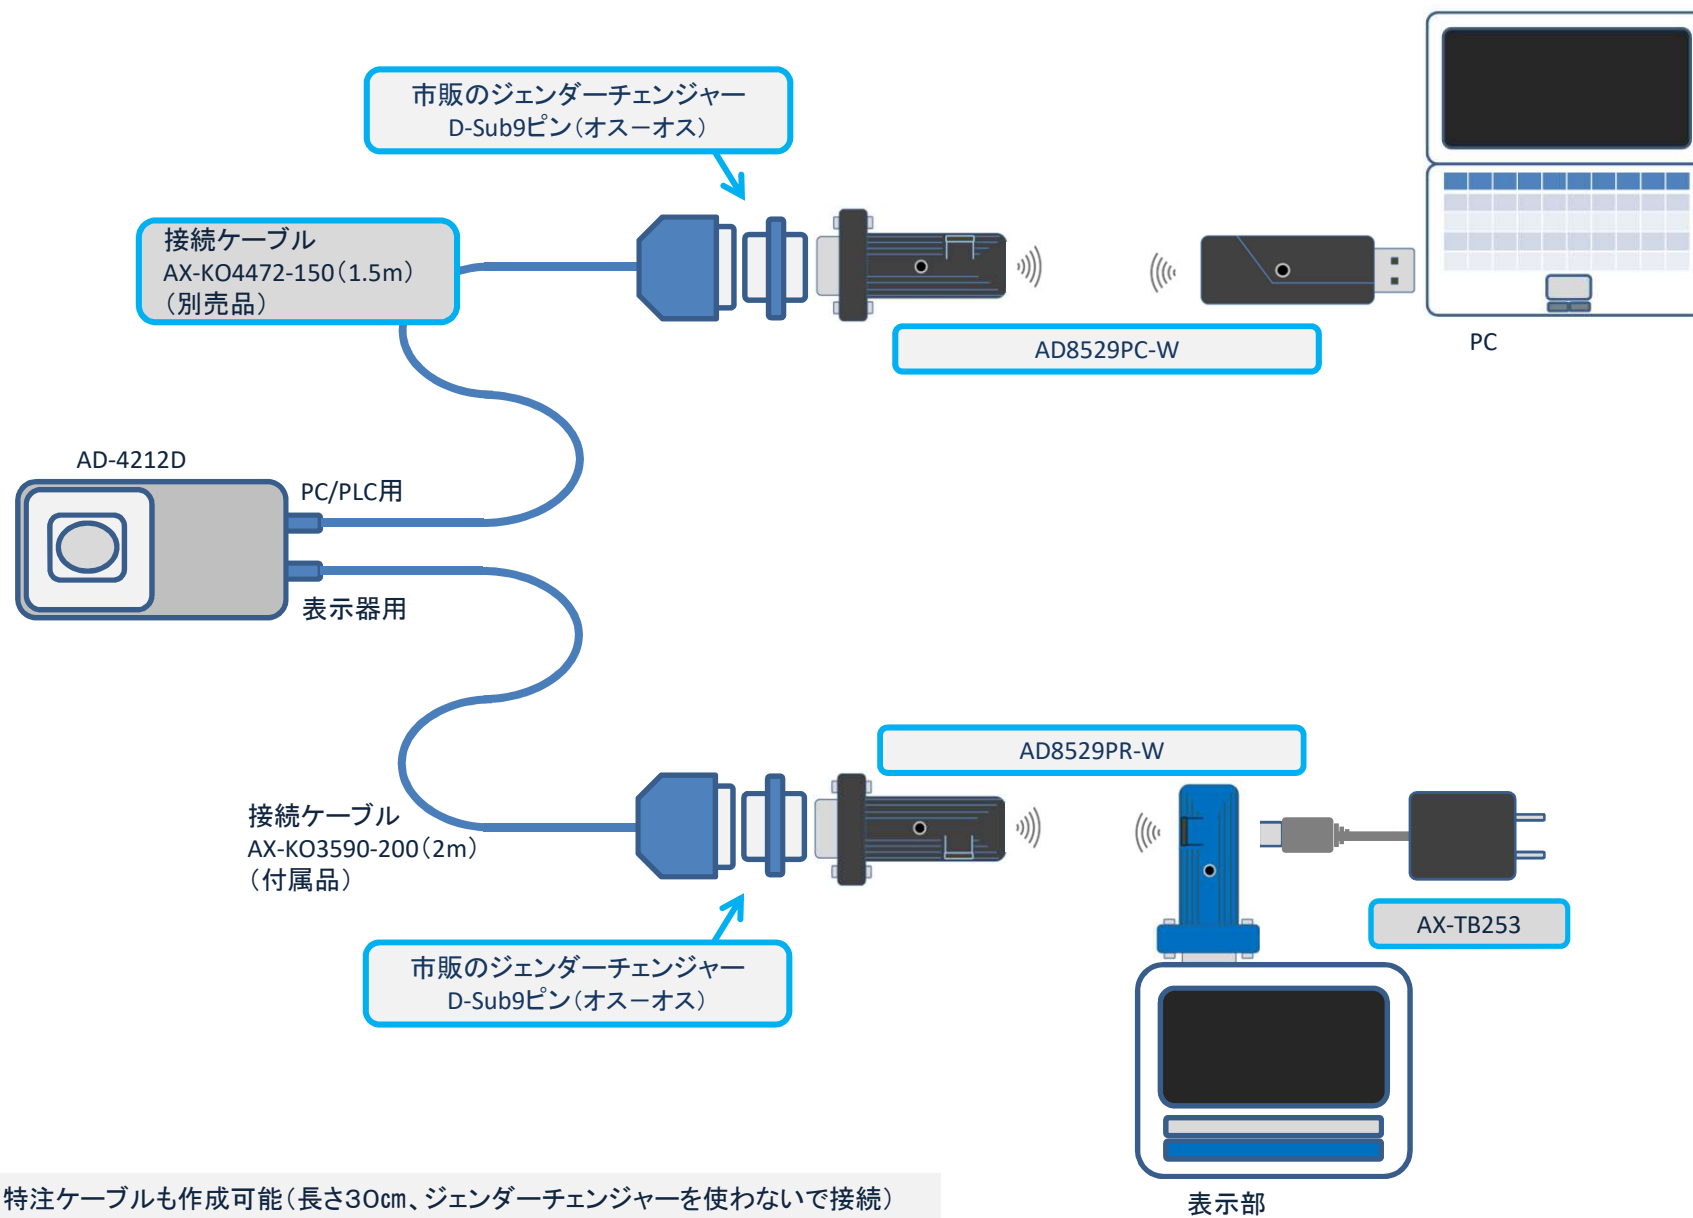

AD-4212Dの表示部とPCを
ブルートゥースコンバータで接続

特注ケーブルも作成可能(長さ30cm、ジェンダーチェンジャーを使わないで接続)

AD-4212Dの表示部とプリンタAD-8127を
Bluetoothコンバータで接続

特注ケーブルも作成可能(長さ30cm、ジェンダーチェンジャーを使わないで接続)