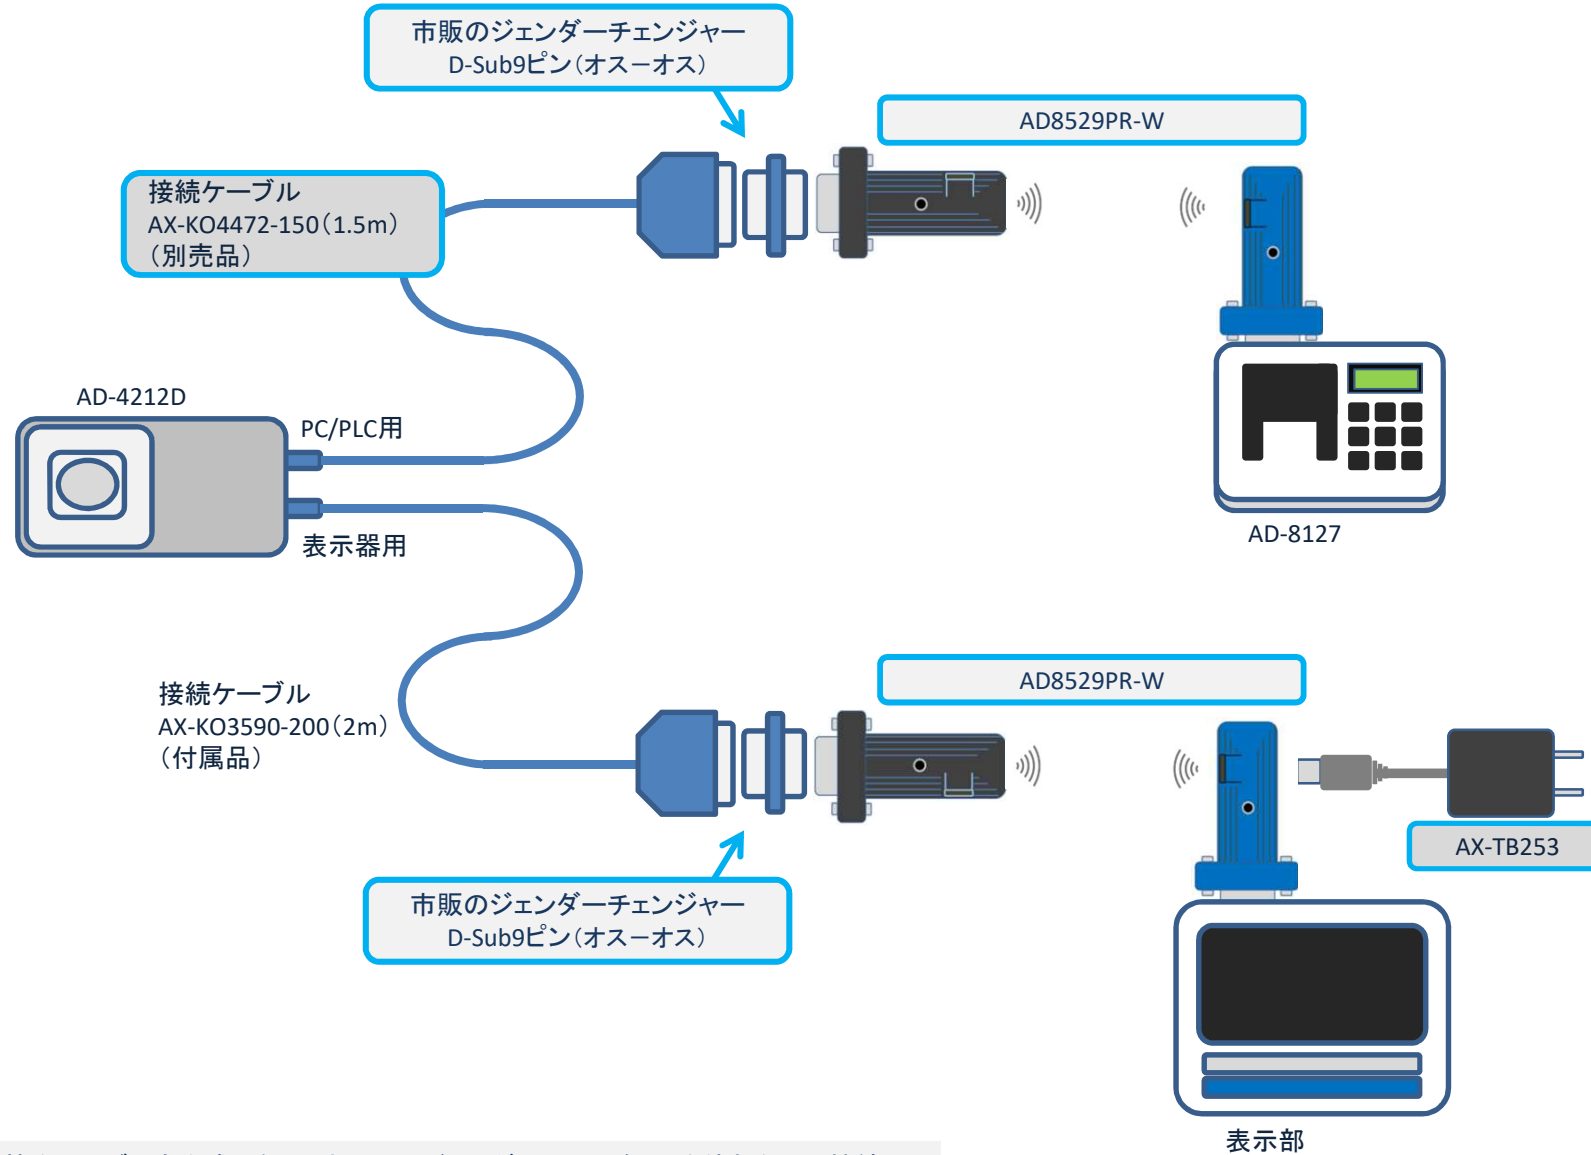

AD-4212Dの表示部とPCを
ブルートゥースコンバータで接続

特注ケーブルも作成可能(長さ30cm、ジェンダーチェンジャーを使わないで接続)

AD-4212Dの表示部とプリンタAD-8127を
Bluetoothコンバータで接続

特注ケーブルも作成可能(長さ30cm、ジェンダーチェンジャーを使わないで接続)