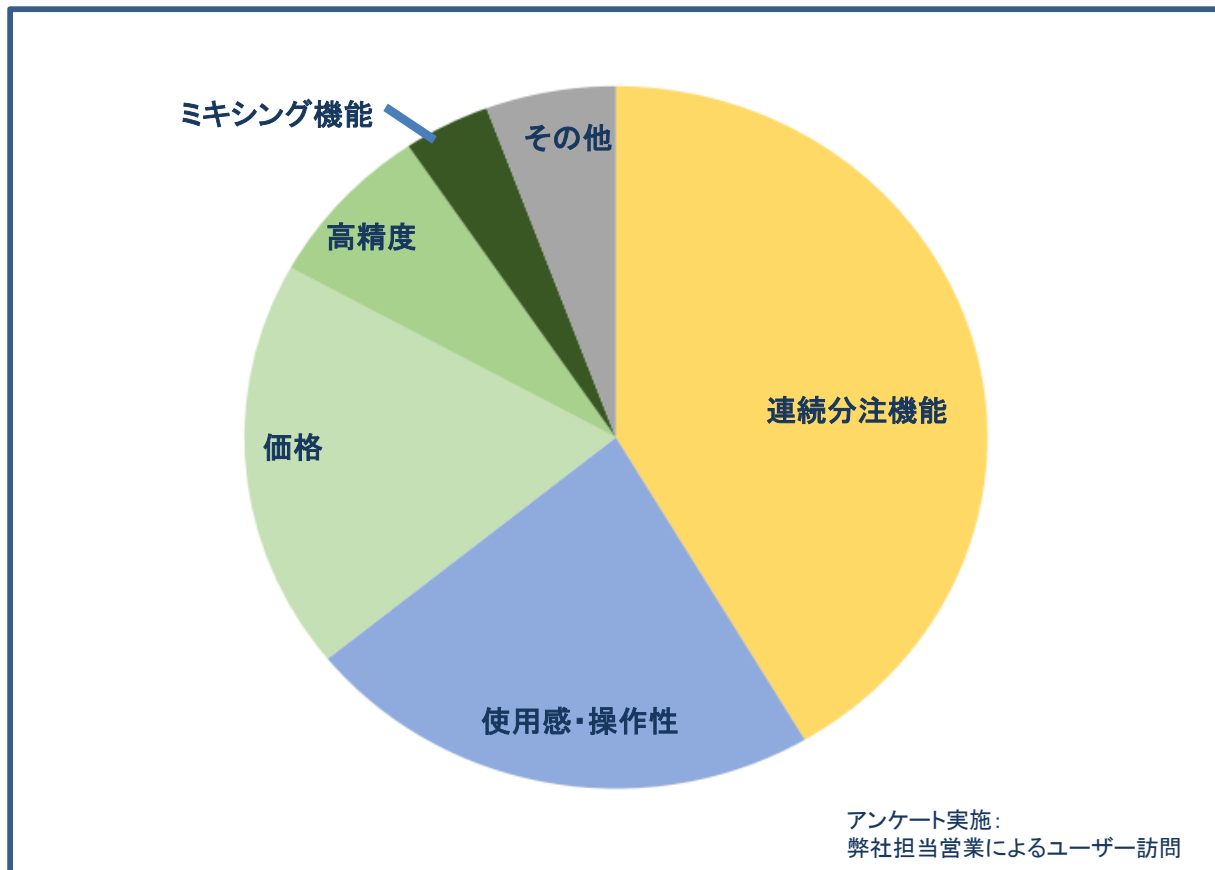

ユーザーアンケート結果

「MPAのどんな点が決め手？」

電動ピペットMPAシリーズは2014年春に正式に発売開始し、お陰様で当初の目標を大きく上回る反響を頂きました。

このMPAシリーズは「連続分注機能」や、「高い精度」といった従来からの電動ピペットのメリットを活かしつつ、一方で、電動ならではのデメリット「本体が重たい・価格が高い」などの面を克服すべくデザインされたものです。

では、実際にMPAを購入されたお客様が、どんな部分を気にいって頂けたのか？ その「購入の決め手」についてアンケートを実施しました。

一位となった「連続分注機能」自体は、従来の電動ピペットにもあった機能ですが、アンケートの詳細を分析すると連続分注機能は確かに便利だと思っていたが、従来品は重いし、機能の設定するだけで大変、そして高いというイメージだったというご意見が多く寄せられました。

MPAシリーズは、「連続分注機能・ミキシング機能」といった電動ピペットの基本的な機能を備えているのは勿論、それ以上に拘ったのが、「使用感」と「操作性」です。実際に手に取った方は「軽い！」と仰います。低重心・持ちやすい形状という面は、紙面上ではなかなか伝えにくく、実際に持って頂いた方にしかわかりませんが、思っていた以上に高評価を得る事が出来ました。