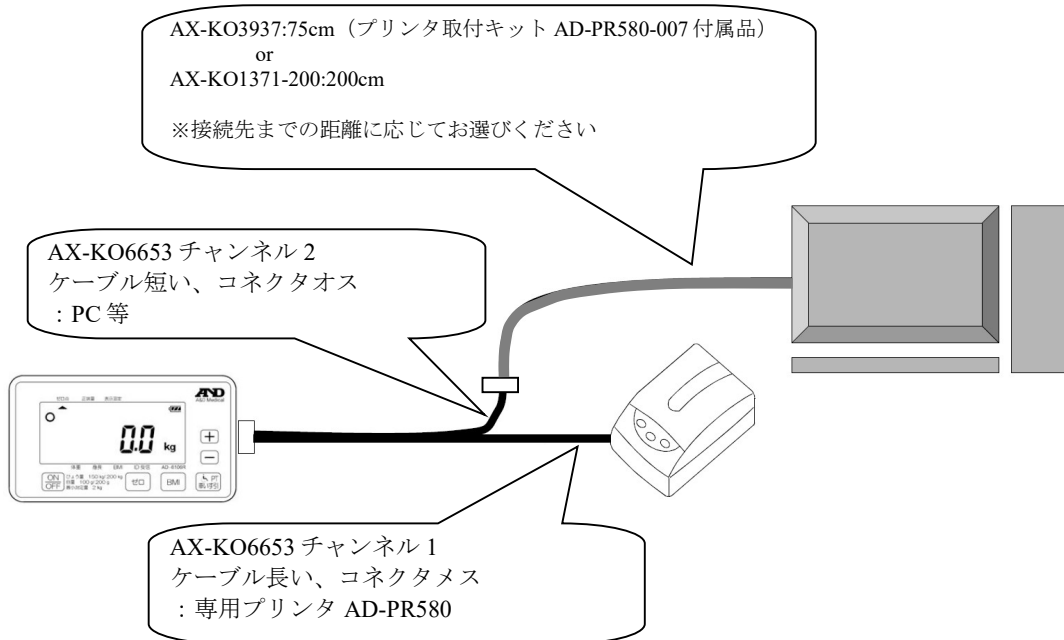

AD-6107R バリアフリースケール (手すり付) 取扱説明書 追加文書

このたびはエー・アンド・デイのバリアフリースケール (手すり付) AD-6107Rをお買い求めいただき誠にありがとうございます。取扱説明書に誤りがありましたため、正しい内容を記載いたします。ご確認ください。

10.2.3 2又通信ケーブル AX-K06653 の接続

オプションの専用2又接続ケーブルAX-K06653と接続ケーブル(AX-K03937又はAX-K01371-200)を組み合わせて以下のように接続すると、PCなどの機器と当社専用プリンタと同時に通信できます。ファンクションは以下の設定にして、チャンネル2を(PCなど)入力にしてください。

ファンクション	チャンネル1プリンタ	チャンネル2 PC など
F30-1	入力 ×	入力 ○
F31-2	出力 ○	出力 ○

また、通信に関する設定はそれぞれのチャンネルごとに行えます。

チャンネル	ファンクション項目
チャンネル1	F05 ~ F11
チャンネル2	F15 ~ F21