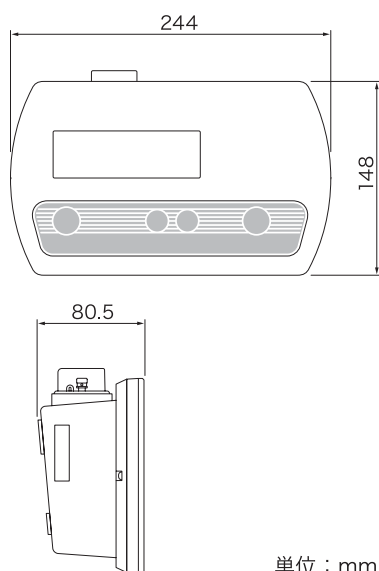

医療用体重計 | 医療・健康 (医療用体重計)

デュアルスケールAD-6040 外形寸法図

■ 本体

単位：mm

■ 表示器

単位：mm