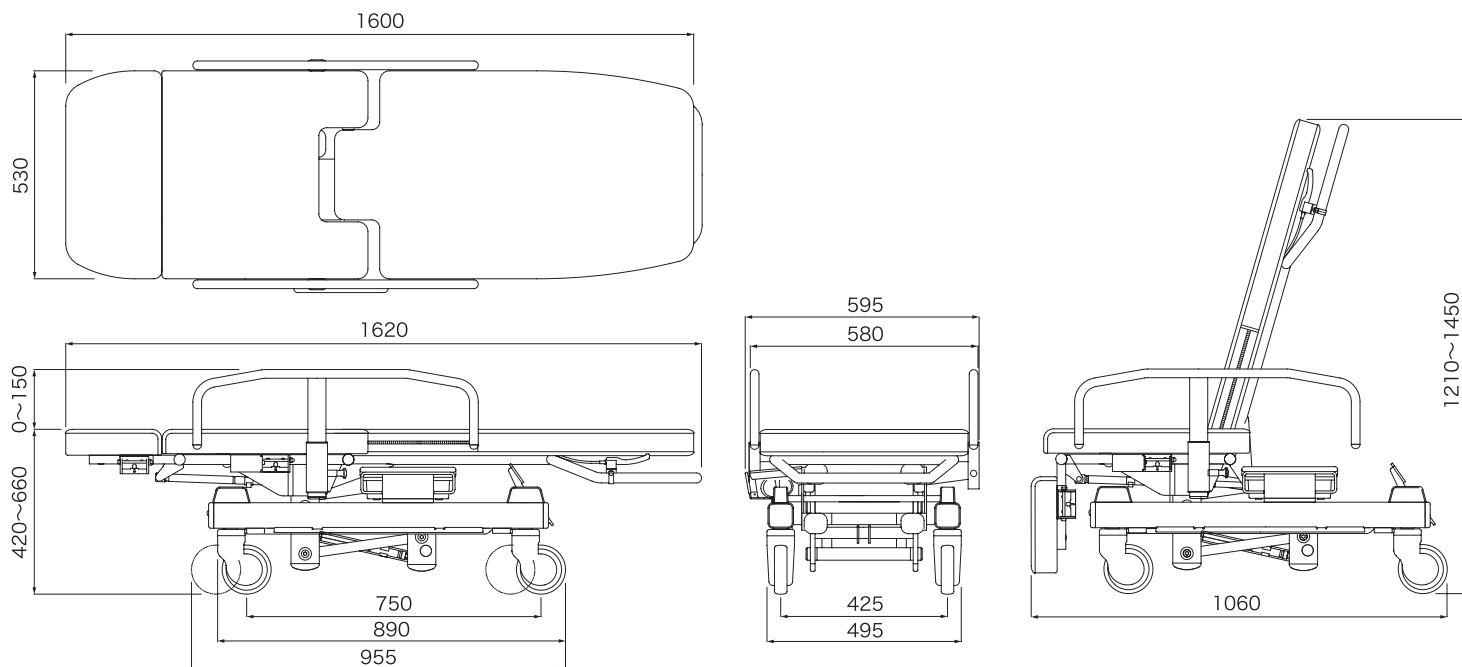

医療用体重計 | 医療・健康 (医療用体重計)

デュアルスケールAD-6040 外形寸法図

■ 本体

単位：mm

■ 表示器

単位：mm