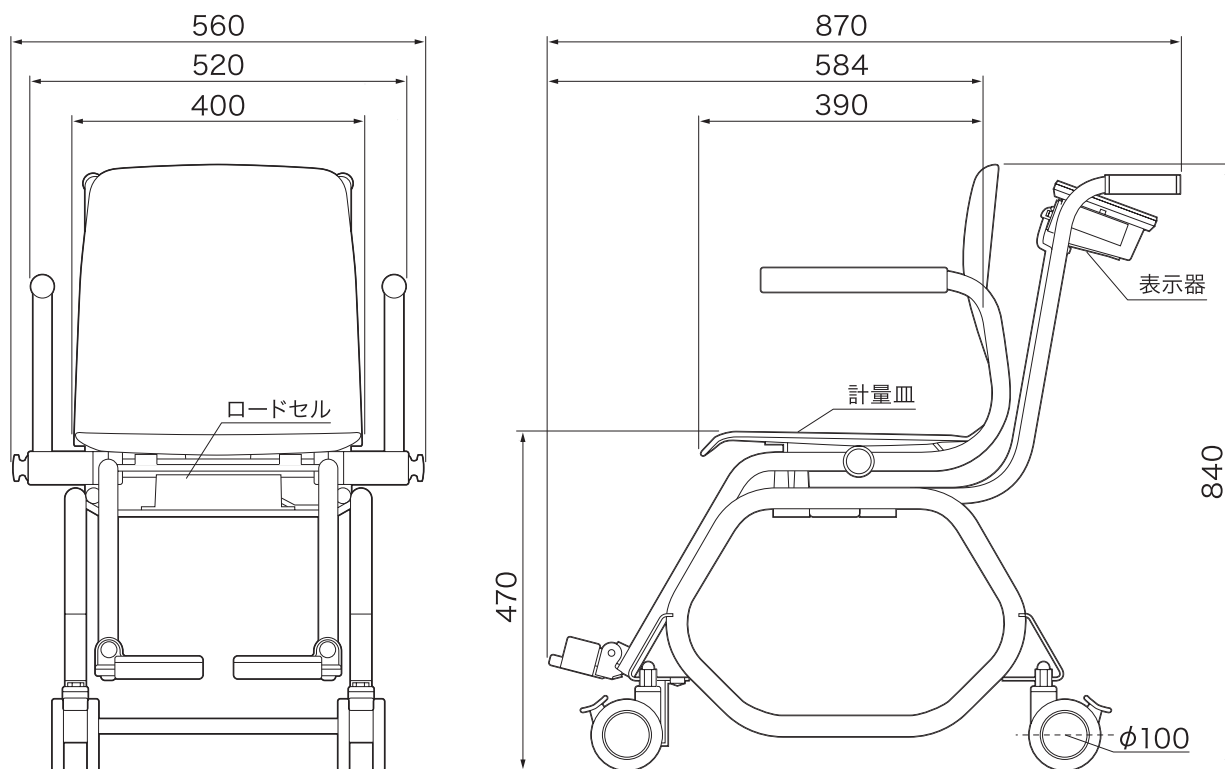

# 医療用体重計 | 医療・健康（医療用体重計）

## チェアスケールAD-6031 外形寸法図

### ■ 本体

単位：mm

### ■ 表示器

単位：mm