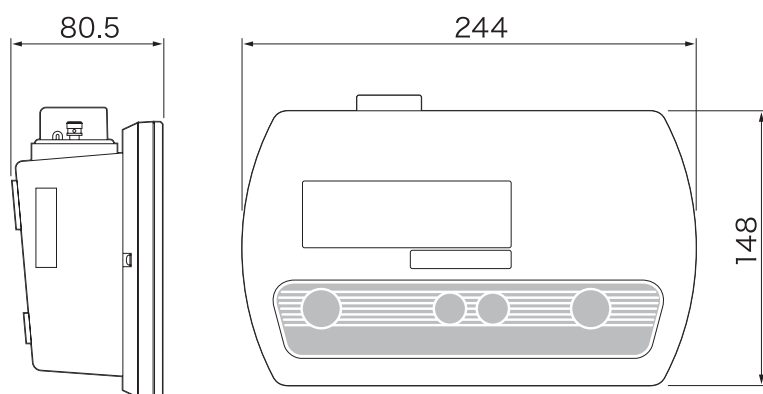

# 医療用体重計 | 医療・健康（医療用体重計）

## チェアスケールAD-6031 外形寸法図

### ■ 本体

単位：mm

### ■ 表示器

単位：mm