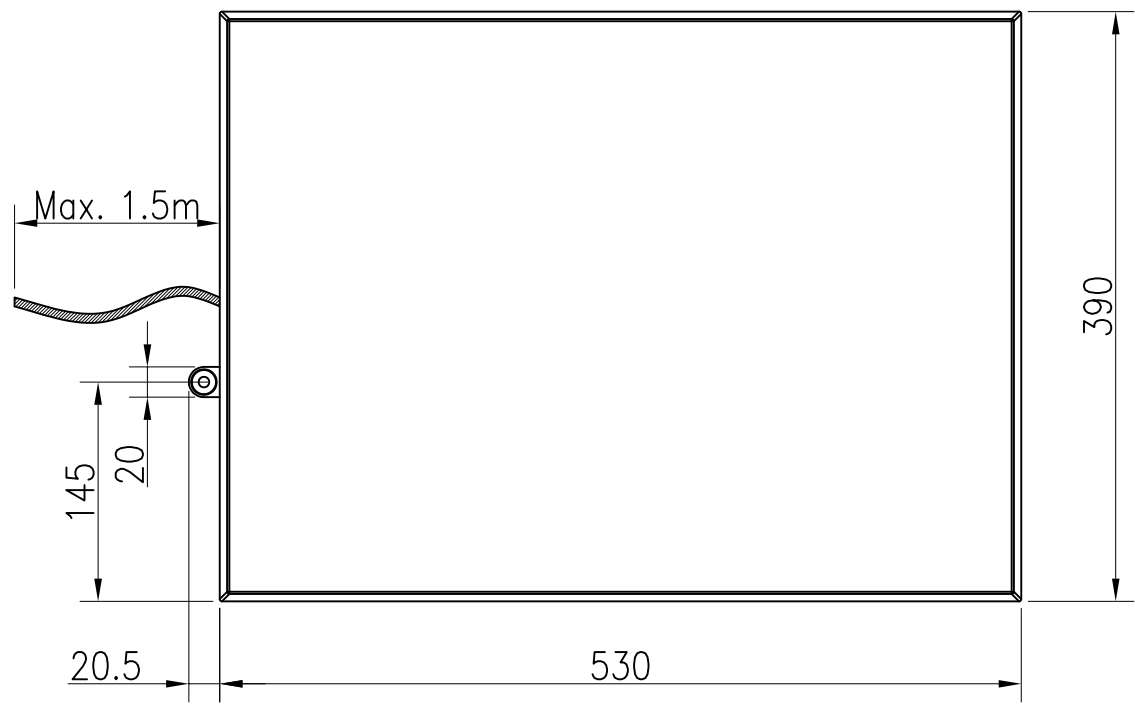

SB-60K15SW  
SB-150K15SW

單位：mm