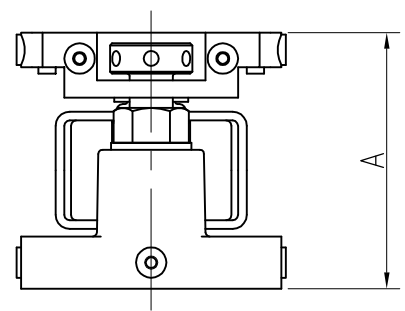

機種名	A	B	C	D	E	F	G	H	J
LCM17K100E-M, K200E-M, K300E-M, K500E-M, T001E-M	118	238	124	90	42	140	180	125	324
LCM17T002E-M	132	274	124	90	42	172	180	125	360

付属品：ワッシャ (4個)