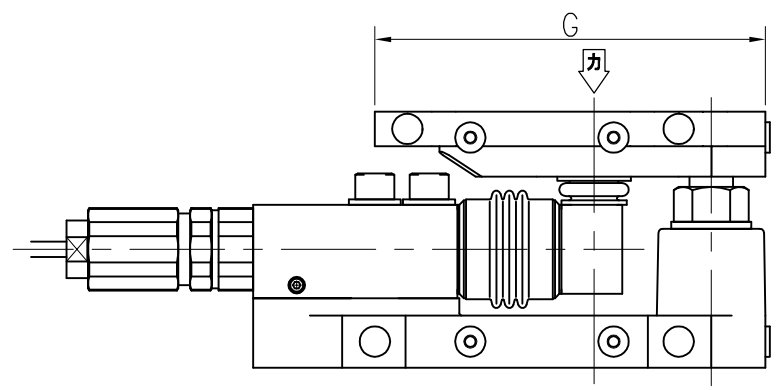

機種名	A	B	C	D	E	F	G	H	J
LCM17K100E-M, K200E-M, K300E-M, K500E-M, T001E-M	118	238	124	90	42	140	180	125	324
LCM17T002E-M	132	274	124	90	42	172	180	125	360

付属品：ワッシャ (4個)