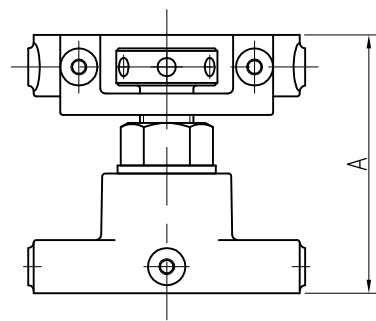

機種名	A	B	C	D	E	F	G	H
LCM13K100-M, K200-M, K300-M K500-M, T001-M, T1.5-M	97	208	104	70	55	136	138	70
LCM13T002-M, T003-M	116	242	118	84	48	175	145	84

機種名	A	B	C	D	E	F	G	H
LCM19K500-M, T001-M, T1.5-M	97	208	104	70	55	136	138	70
LCM19T002-M	116	242	118	84	48	175	145	84

付属品：ワッシャ（4個）