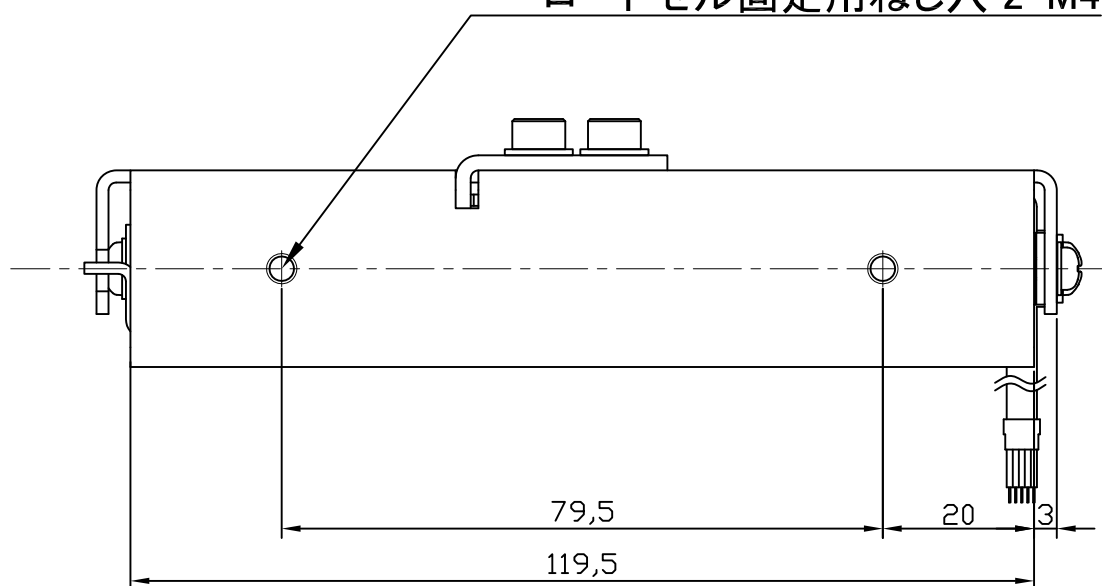

計量皿取付ねじ穴 M3 深さ8

ケーブルカラー

赤 電源+
白 電源-
緑 出力+
青 出力-
黄 シールド

過負荷ストッパー

ロードセル固定用ねじ穴 2-M4

単位:mm