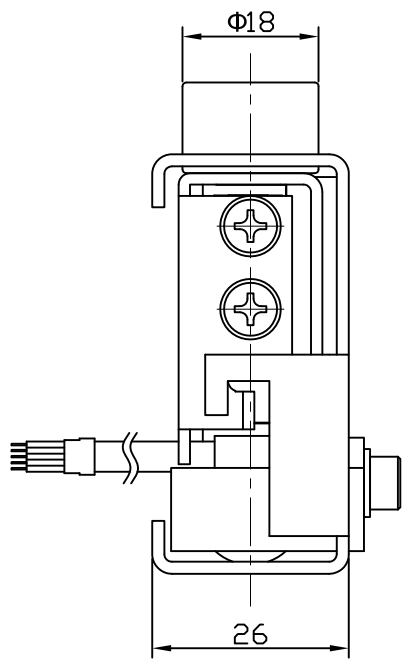

計量皿取付ねじ穴 M3 深さ8

ケーブルカラー

赤 電源+
白 電源-
緑 出力+
青 出力-
黄 シールド

過負荷ストッパー

ロードセル固定用ねじ穴 2-M4

単位:mm