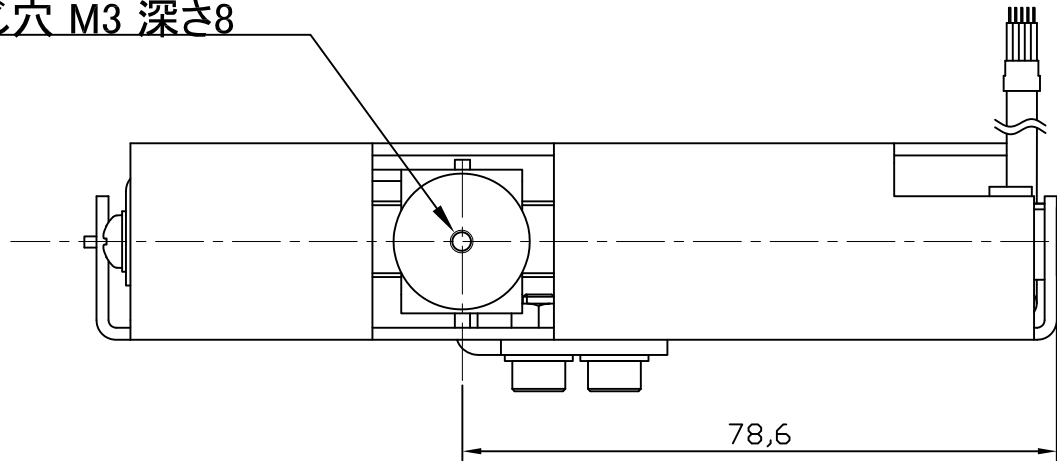

計量皿取付ねじ穴 M3 深さ8

ケーブルカラー

赤 電源+
白 電源-
緑 出力+
青 出力-
黄 シールド

過負荷ストッパー

ロードセル固定用ねじ穴 2-M4

単位:mm