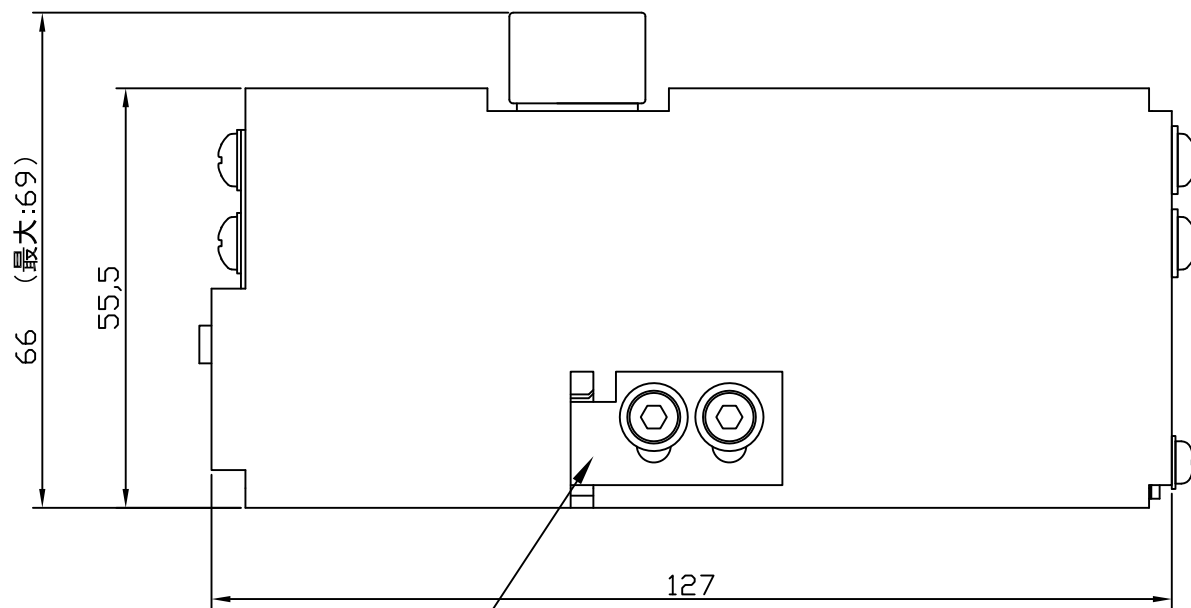

計量皿取付ねじ穴 M3 深さ8

ケーブルカラー

赤 電源+
白 電源-
緑 出力+
青 出力-
黄 シールド

過負荷ストッパー

ロードセル固定用ねじ穴 2-M4

単位:mm