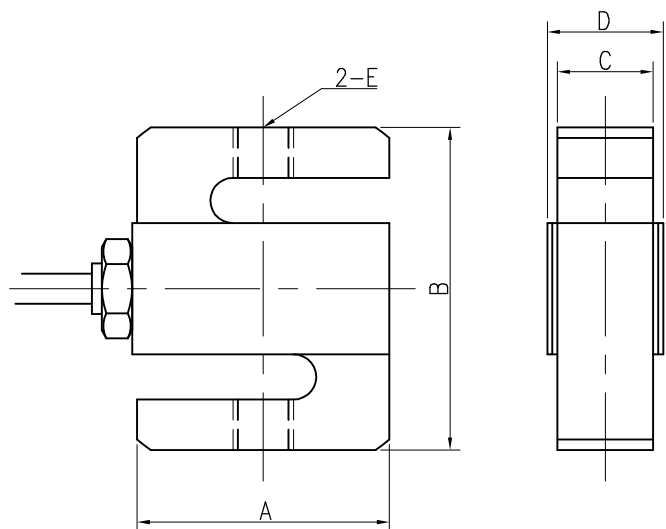

ロードセル

変換ボックス

型式名	A	B	C	D	E
LC1205-K020-USB	50	64	19	23	M6×1 深さ11
LC1205-K050-USB	50	64	12	16	M6×1 深さ10
LC1205-K200-USB	50	64	19	23	M12×1.75 深さ10
LC1205-K500-USB	50	64	19	23	M12×1.75 深さ10
LC1205-T001A-USB	75	100	24	28	M18×1.5 深さ25
LC1205-T002-USB	75	100	24	28	M18×1.5 深さ22.5
LC1205-T005-USB	75	100	36	40	M24×2 深さ21