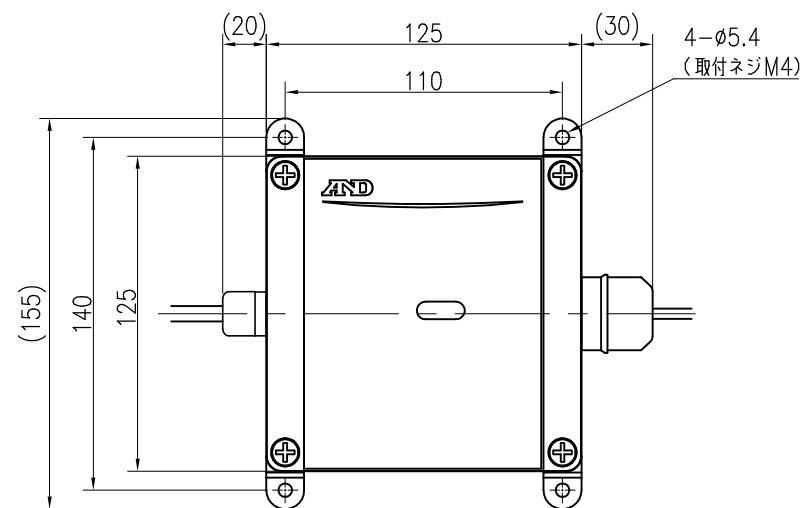

ロードセル

変換ボックス

型式名	A	B	C	D	E
LC1205-K020-USB	50	64	19	23	M6×1 深さ11
LC1205-K050-USB	50	64	12	16	M6×1 深さ10
LC1205-K200-USB	50	64	19	23	M12×1.75 深さ10
LC1205-K500-USB	50	64	19	23	M12×1.75 深さ10
LC1205-T001A-USB	75	100	24	28	M18×1.5 深さ25
LC1205-T002-USB	75	100	24	28	M18×1.5 深さ22.5
LC1205-T005-USB	75	100	36	40	M24×2 深さ21