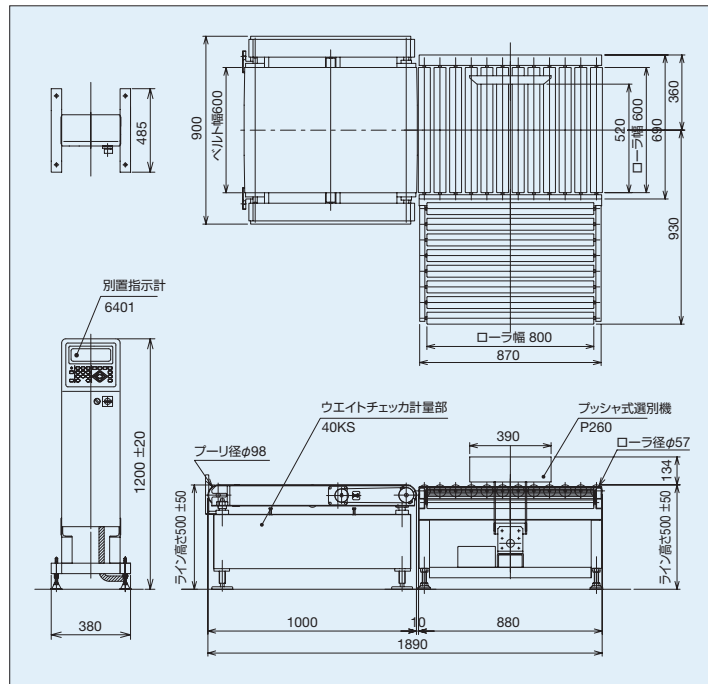

外形寸法図

6401-40K

6401-40K+P260