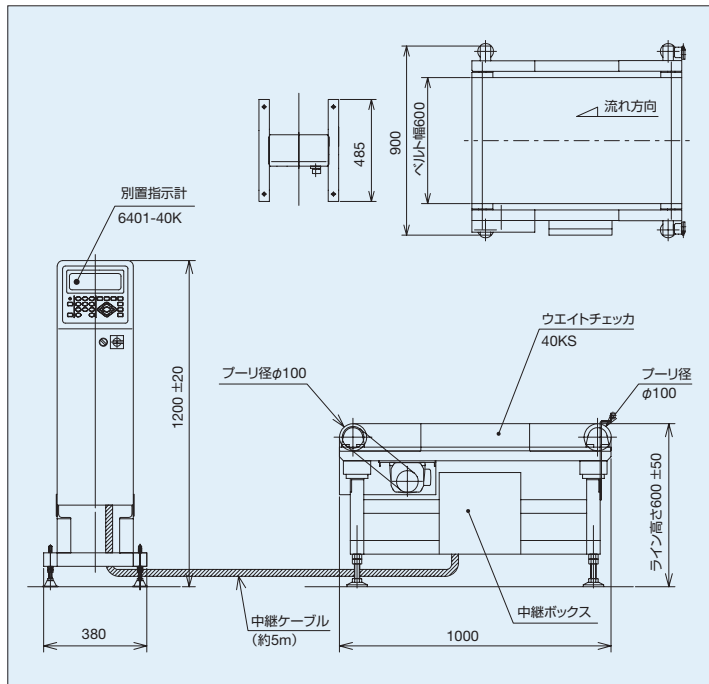

外形寸法図

6401-40K

6401-40K+P260