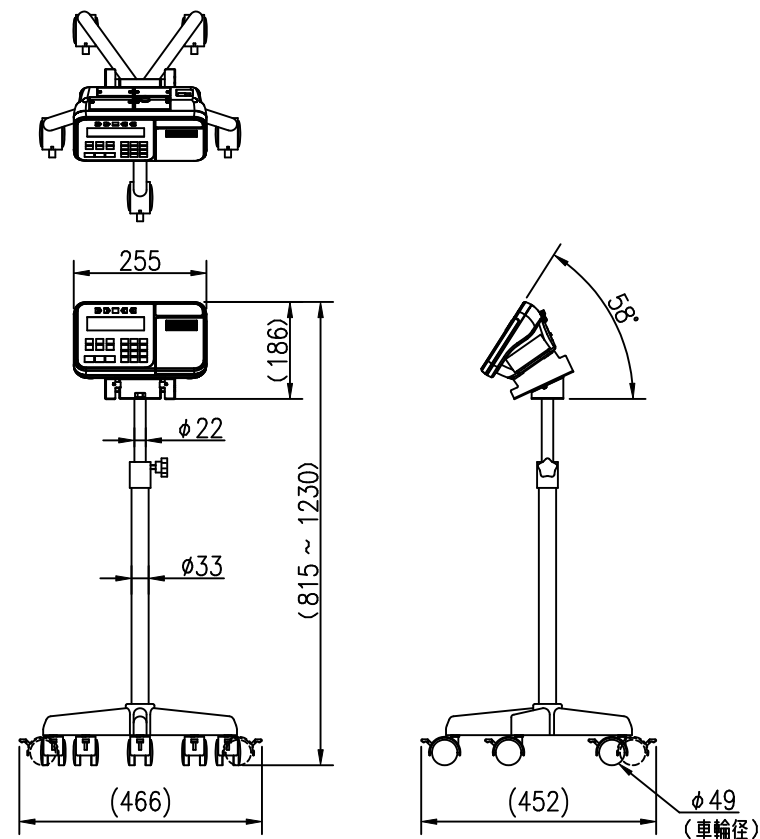

計量台

表示器 (スタンド付き)

スロープ

HW-200KCF
HW-200KCPF