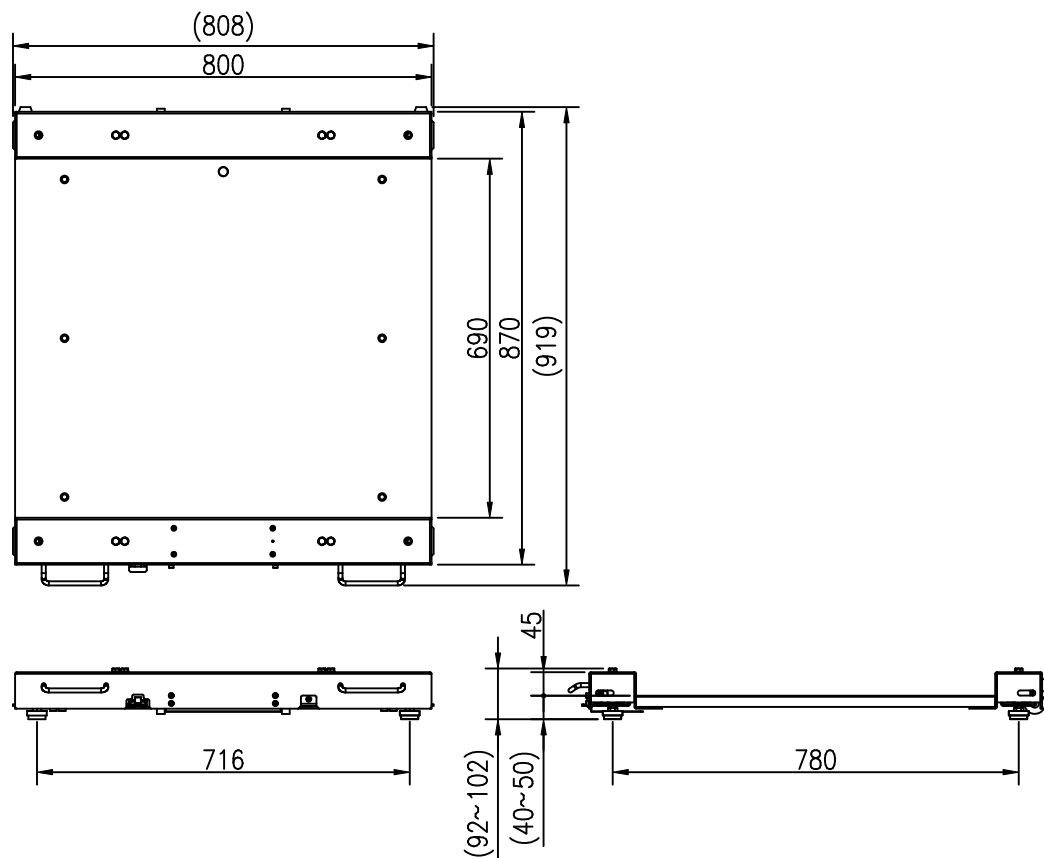

計量台

表示器 (スタンド付き)

スロープ

HW-200KCF
HW-200KCPF