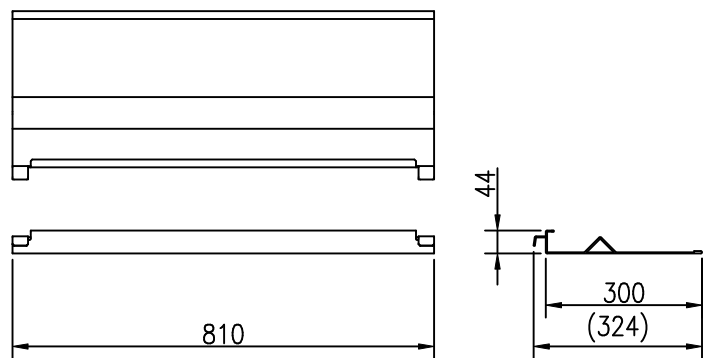

計量台

表示器 (スタンド付き)

スロープ

HW-200KCF
HW-200KCPF