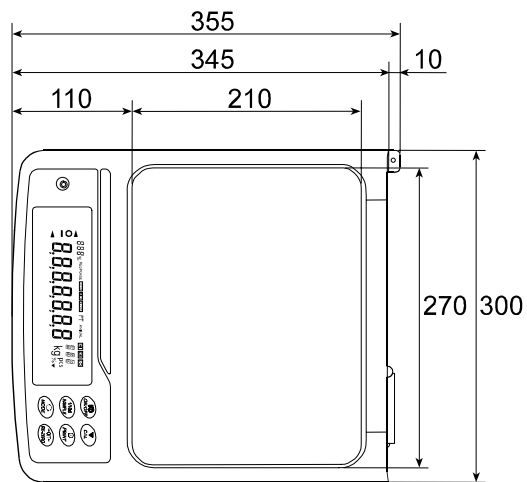

16-1. 外形寸法图

单位：mm