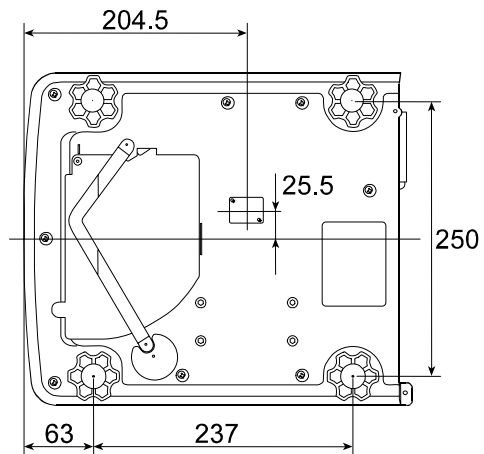

16-1. 外形寸法图

单位：mm