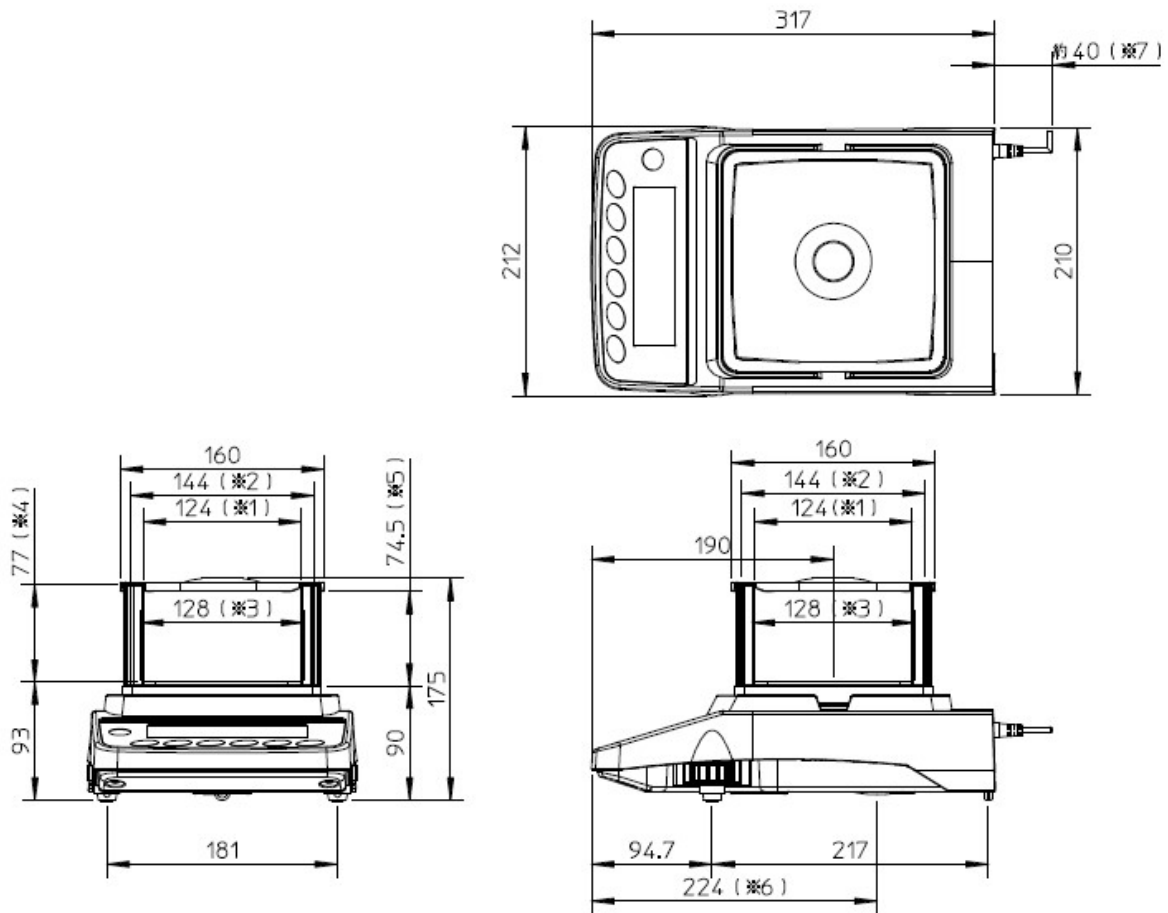

27. 外形寸法図

GX-203A-K / GX-303A-K / GX-403A-K / GX-603A-K

- ※1 透明な板を取り外したときの開口幅
- ※2 内寸
- ※3 計量皿の大きさ
- ※4 計量皿から風防のフタまでの高さ
- ※5 透明な板を取り外したときの開口高さ
- ※6 床下ひょう量金具位置
- ※7 ACアダプタのDCジャック突出寸法

GX-2002A-K / GX-3002A-K / GX-4002A-K / GX-6002A-K / GX-6001A-K

- ※3 計量皿の大きさ
- ※6 床下ひょう量金具位置
- ※7 ACアダプタのDCジャック突出寸法