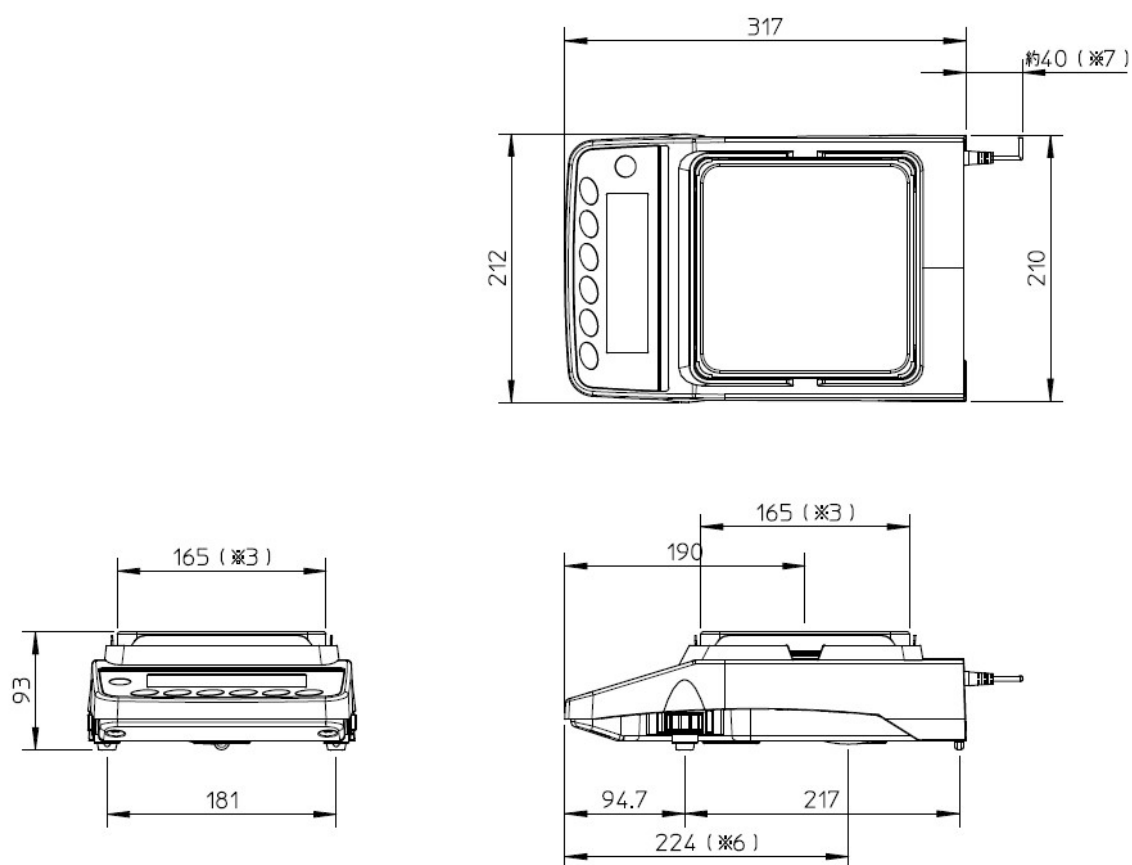

27. 外形寸法図

GX-203A-K / GX-303A-K / GX-403A-K / GX-603A-K

- ※1 透明な板を取り外したときの開口幅
- ※2 内寸
- ※3 計量皿の大きさ
- ※4 計量皿から風防のフタまでの高さ
- ※5 透明な板を取り外したときの開口高さ
- ※6 床下ひょう量金具位置
- ※7 ACアダプタのDCジャック突出寸法

GX-2002A-K / GX-3002A-K / GX-4002A-K / GX-6002A-K / GX-6001A-K

- ※3 計量皿の大きさ
- ※6 床下ひょう量金具位置
- ※7 ACアダプタのDCジャック突出寸法