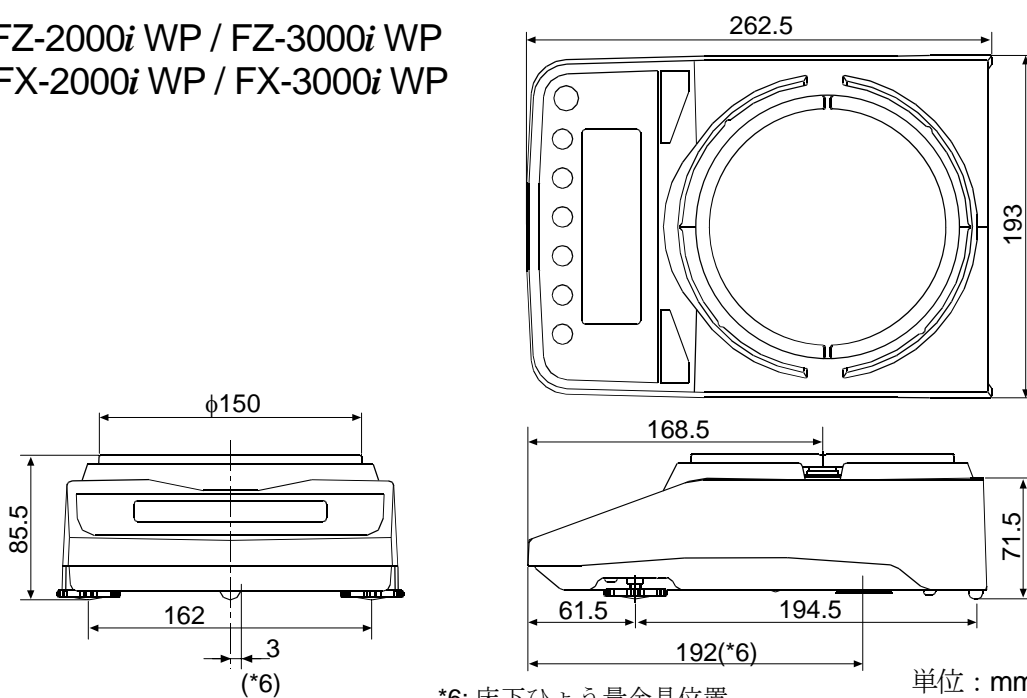

外形寸法図

FZ-120i WP / FZ-200i WP / FZ-300i WP
 FX-120i WP / FX-200i WP / FX-300i WP

- *1: 透明な板を取り外した時の開口幅
- *2: 内寸
- *3: 計量皿径
- *4: 計量皿からフタまでの高さ (内寸)
- *5: 透明な板を取り外した時の開口高さ
- *6: 床下ひょう量金具位置

単位 : mm

FZ-1200i WP / FZ-2000i WP / FZ-3000i WP
 FX-1200i WP / FX-2000i WP / FX-3000i WP

- *6: 床下ひょう量金具位置

単位 : mm