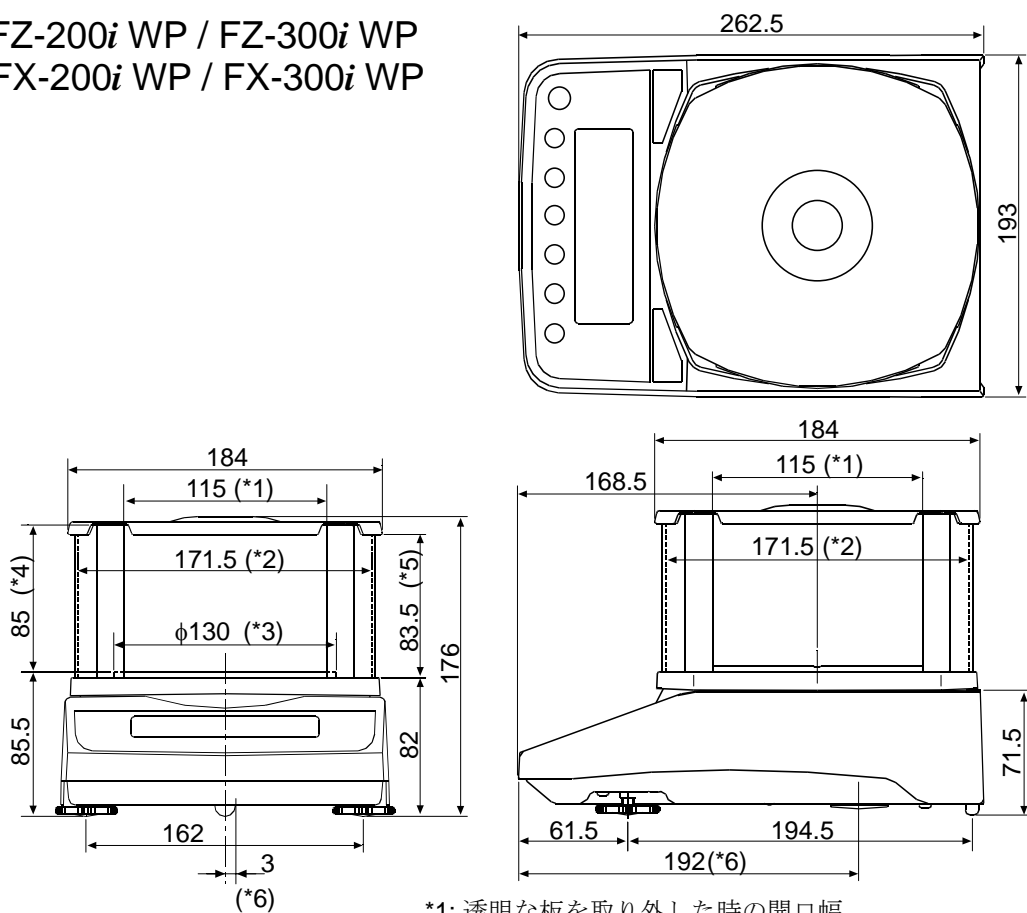

外形寸法図

FZ-120i WP / FZ-200i WP / FZ-300i WP
 FX-120i WP / FX-200i WP / FX-300i WP

- *1: 透明な板を取り外した時の開口幅
- *2: 内寸
- *3: 計量皿径
- *4: 計量皿からフタまでの高さ (内寸)
- *5: 透明な板を取り外した時の開口高さ
- *6: 床下ひょう量金具位置

単位 : mm

FZ-1200i WP / FZ-2000i WP / FZ-3000i WP
 FX-1200i WP / FX-2000i WP / FX-3000i WP

- *6: 床下ひょう量金具位置

単位 : mm