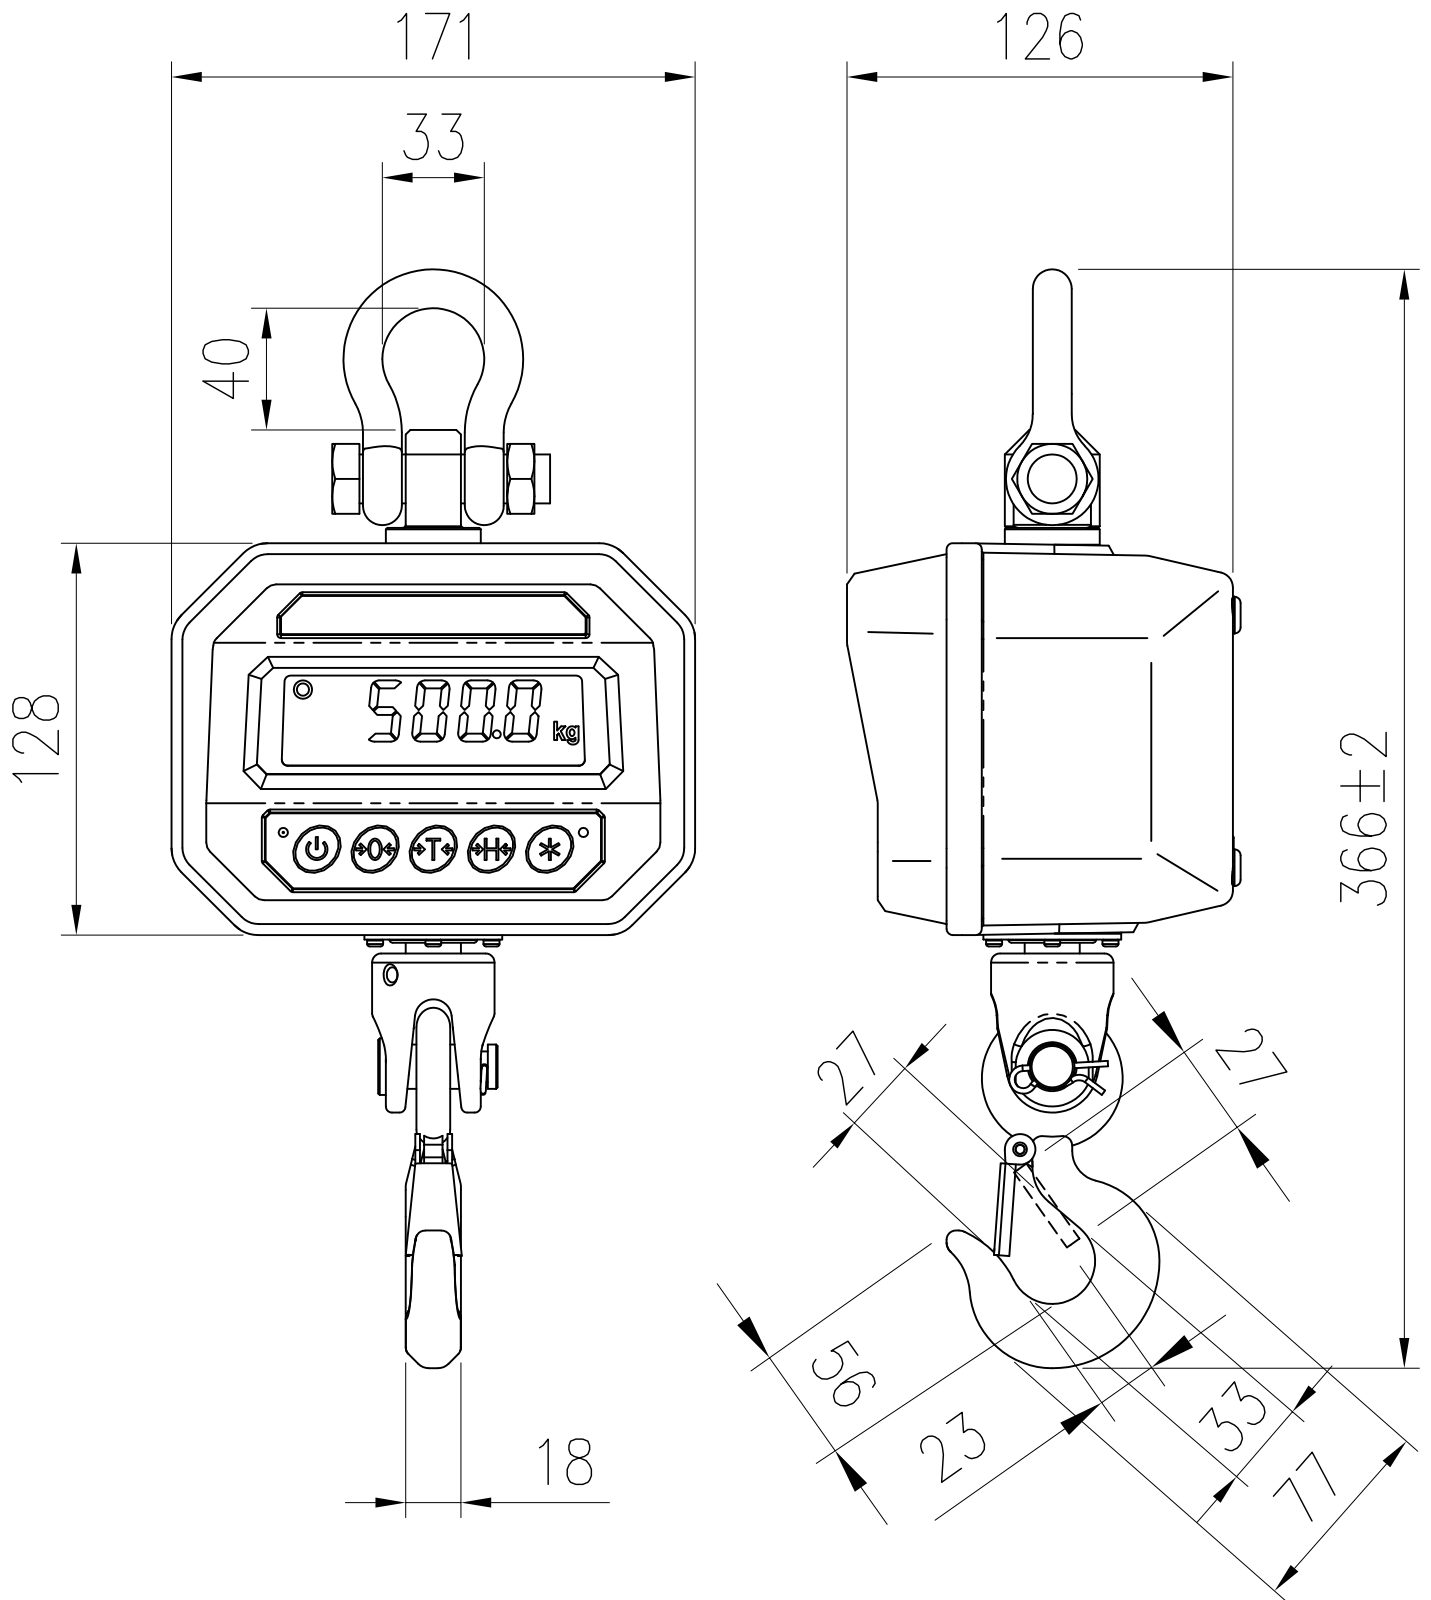

FJ-K100i / FJ-K200i / FJ-K500i

單位：mm