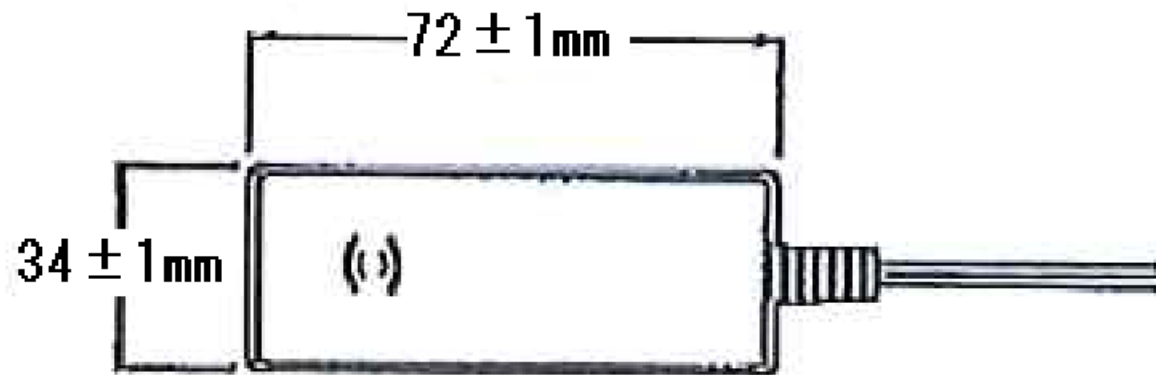

AX-TB256

SIDE VIEW

TOP VIEW

ケーブル長 1.5m