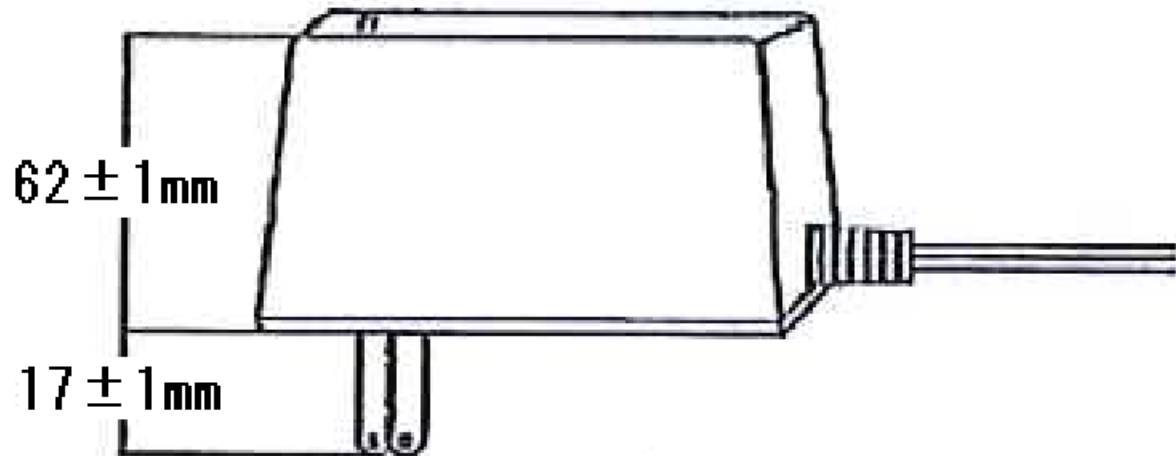

AX-TB256

SIDE VIEW

TOP VIEW

ケーブル長 1.5m