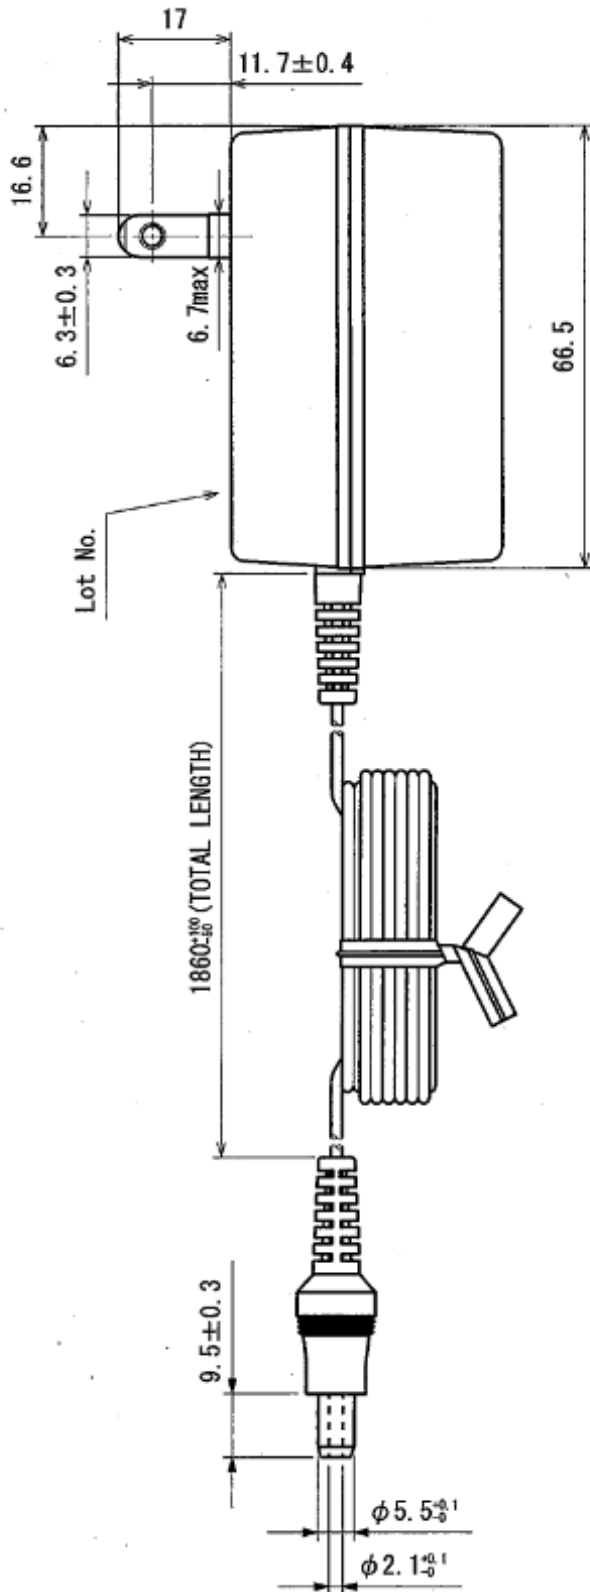

AX-TB228

アダプターの色: 黒
ADAPTOR COLOR : BLACK

プラグの極性 
POLARITY OF PLUG

単位 mm
UNIT

指定外公差 ± 1 mm
TOLERANCE