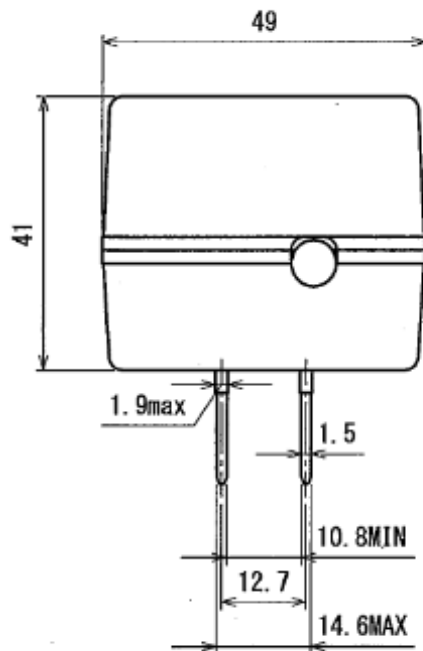

AX-TB228

アダプターの色: 黒
ADAPTOR COLOR : BLACK

プラグの極性 
POLARITY OF PLUG

単位 mm
UNIT

指定外公差 ± 1 mm
TOLERANCE