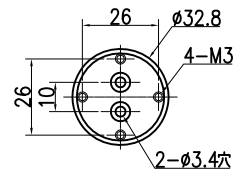

●AD4212D-33/32

皿受け寸法図

●AD4212D-302/301

皿受け寸法図

小型風防取り付け時