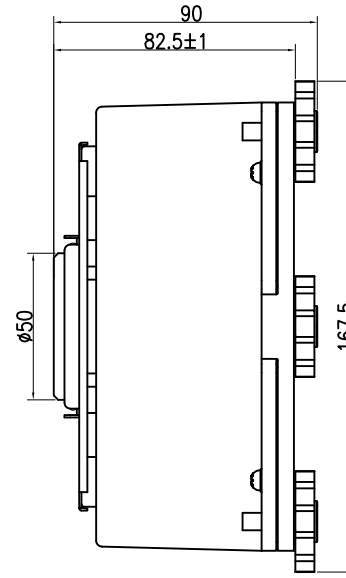

●AD4212D-33/32

皿受け寸法図

●AD4212D-302/301

皿受け寸法図

小型風防取り付け時