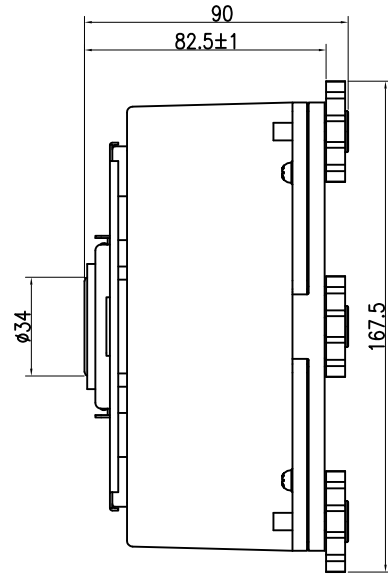

●AD4212D-33/32

皿受け寸法図

●AD4212D-302/301

皿受け寸法図

小型風防取り付け時