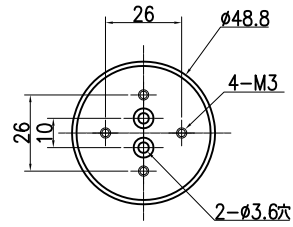

●AD4212D-33/32

皿受け寸法図

●AD4212D-302/301

皿受け寸法図

小型風防取り付け時