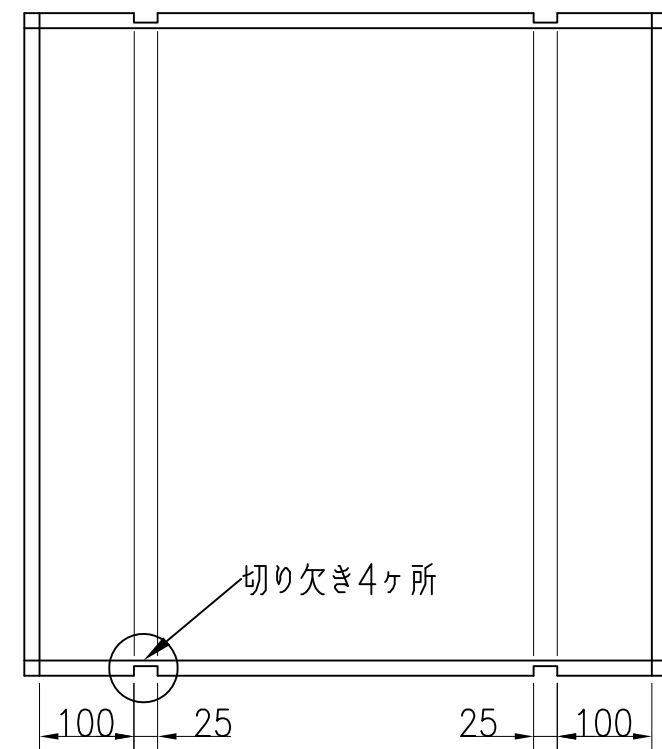

AD1672(卓上風防)外觀図

背面パネル切り欠き位置