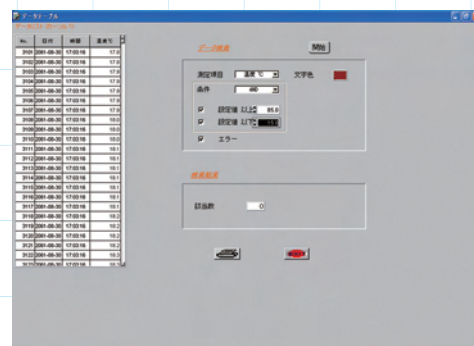

温度データの検索と印刷

コンピュータに収録した温度データを温度条件で検索できます。また温度データの一覧をコンピュータに接続されたプリンタに印刷することができます。

テキストファイル作成機能

記録した温度データは、一般的なテキスト形式でファイル化できます。テキスト形式のファイルはEXCELで開くことや、EXCEL形式のファイルに変換することが可能で、EXCELの表計算やグラフ機能などが使用できます。