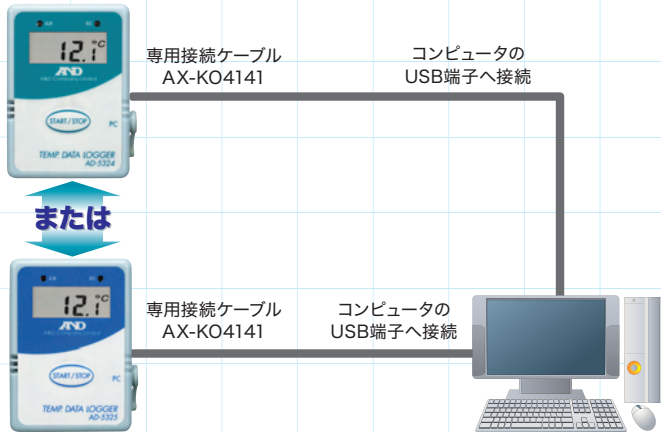

Win Data Logger

データロガー用通信ソフトウェア

データロガー用通信ソフトウェアにより、データロガー本体の記録設定や記録したデータのダウンロード、グラフ化、ファイル化、印刷などの処理が簡単にできます。

コンピュータとの接続例

温度データロガーは専用接続ケーブルでコンピュータのUSB端子へ接続できます。