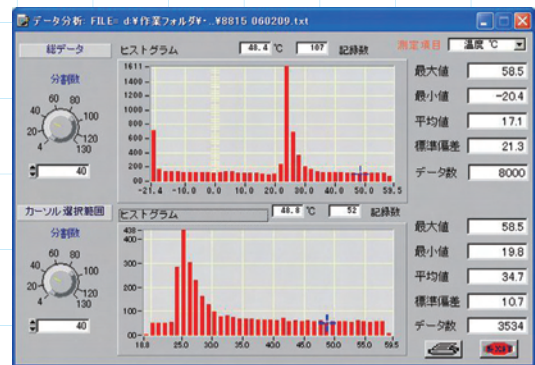

### 温度データのグラフ表示と印刷

記録した温度データを本体からダウンロードすると自動的にグラフ表示されます。2本のカーソルをグラフに合わせることで任意2点の温度、日時と記録番号が表示できます。また、画面に表示されたグラフをコンピュータに接続されたプリンタに印刷することができます。