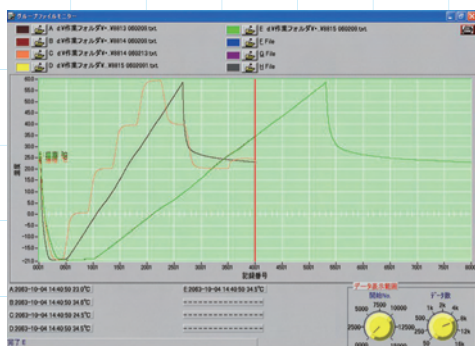

グループファイルモニター

最大8チャンネルまでの温度データをひとつのグラフに表示できます。温度データの一覧を色によって区別して表示します。