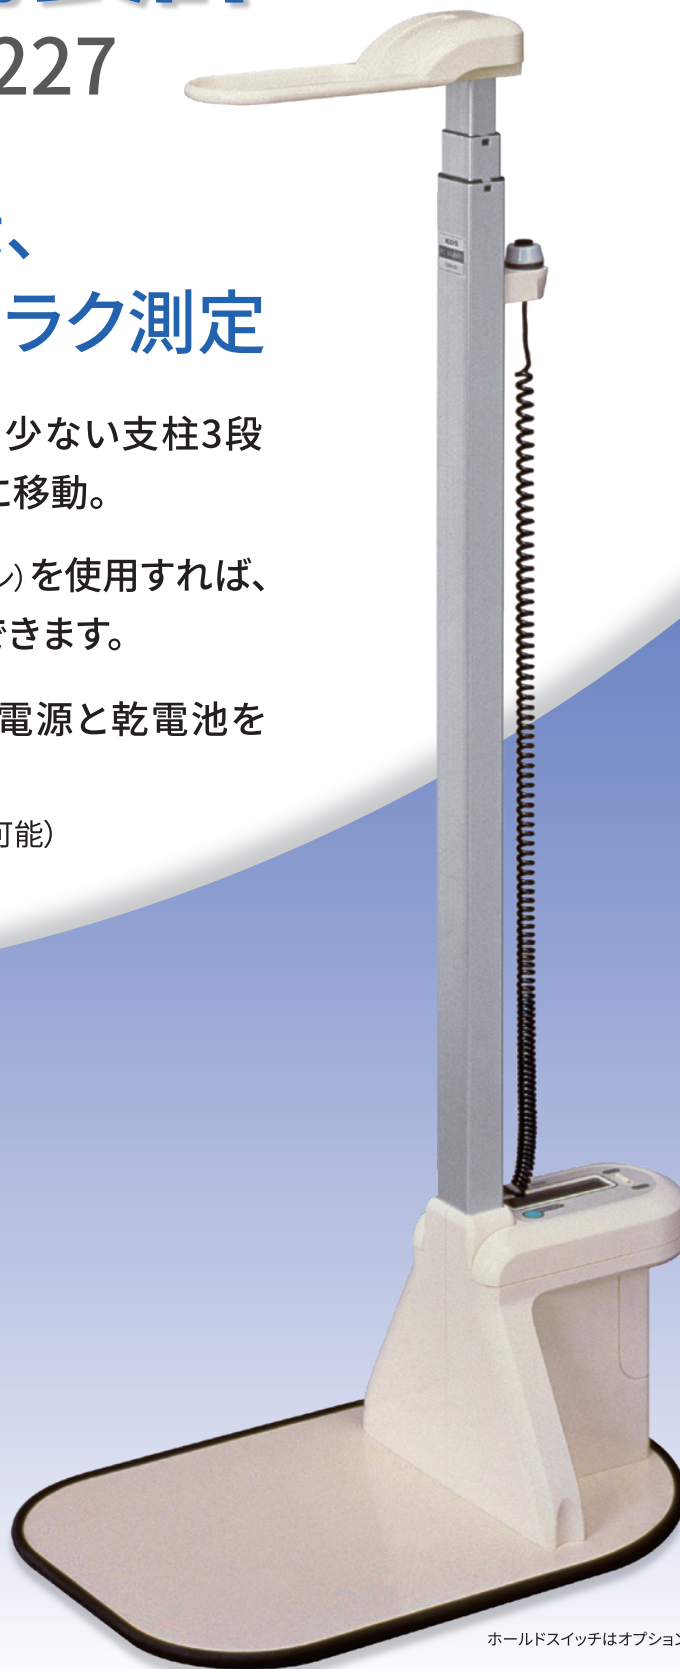

デジタル身長計

AD-6226/AD-6227

大型デジタル表示、 簡単な操作でラクラク測定

- ゴミやホコリが入らず故障の少ない支柱3段伸縮式、収納性に優れ、手軽に移動。
- 手元ホールドスイッチ(オプション)を使用すれば、測定値表示を一時的に保持できます。
- 電源はACアダプタによるAC電源と乾電池を使用するDCの2方式。
(マンガン乾電池で連続約8時間使用可能)

ホールドスイッチはオプションです。

仕様

品名	デジタル身長計	
型名	AD-6226	AD-6227
外形寸法	300 (W) × 450 (L) × 754 (H) mm	300 (W) × 450 (L) × 954 (H) mm
本体質量	6.2 kg	6.4 kg
検出方法	透過式フォト・インタラプタ方式	
測定方法	支柱3段伸縮式	
測定範囲	70 cm～155 cm	90 cm～215 cm
電源	専用ACアダプタ (AD6226-04) または S-006P乾電池 (別売)	
精度	±1 mm +1 digit	
最小表示単位	0.1 cm (1 mm)	
表示	デジタル4桁 LCD表示	
付属品	ACアダプタ (AD6226-04)、取扱説明書	
標準価格 (税抜)	¥60,000	
JANコード	4981046700764	4981046700788
商品コード	AD6226	AD6227