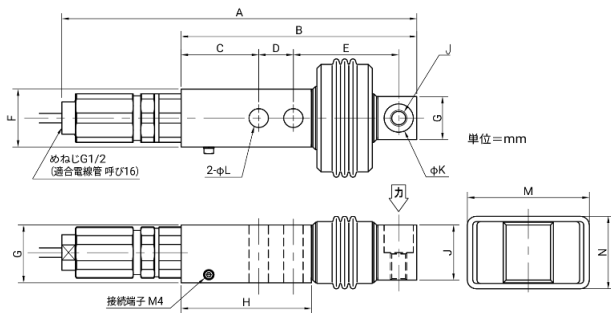

耐圧防爆構造 Exd II BT4、第一類,第二類危険箇所（1種,2種場所）で使用可能。
可燃性危険物を取り扱う環境下にて耐腐食性が要求される用途に最適。
引張り・圧縮の両用。

外形寸法図

ケーブル色 赤：電源+ 白：電源- 緑：出力+ 青：出力- 緑/黄：アース 黄：シールド

単位=mm

| 型名 | LCM17-K100E, K200E, K300E, K500E, T001E | LCM17-T002E |
|--------|---|-------------|
| A | 256 | 298 |
| B | 170 | 212 |
| C | 56 | 60 |
| D | 25 | 38 |
| E | 76 | 95 |
| F | 43 | 48 |
| G | 43 | 48 |
| H | 94 | 117 |
| J | M12 | M20 |
| φK | 21 | 30.2 |
| φL | 14 | 21 |
| M | 88 | 94 |
| N | 54 | 59 |
| 質量(kg) | 2.8 | 3.9 |

定格容量及び仕様

※受注生産品です。

| 型名 | 定格容量 | OIML R60適合 | 型式検定合格番号 |
|-----------------|---------------|------------|-----------|
| LCM17-K100E | 1kN (102.0kg) | - | 第TC19283号 |
| LCM17-K200E | 2kN (203.9kg) | | |
| LCM17-K300E | 3kN (305.9kg) | | |
| LCM17-K500E | 5kN (509.9kg) | | |
| LCM17-T001E | 10kN (1.020t) | | |
| LCM17-T002E | 20kN (2.039t) | C 3 | 第TC19080号 |
| LCM17-K200E-C3* | 2kN (203.9kg) | | |
| LCM17-K300E-C3* | 3kN (305.9kg) | | |
| LCM17-K500E-C3* | 5kN (509.9kg) | | |
| LCM17-T001E-C3* | 10kN (1.020t) | | |
| LCM17-T002E-C3* | 20kN (2.039t) | | |

| 項目 | 仕様 |
|-----------|-----------------------------------|
| 定格出力 | 1.0mV/V±0.1% (1kNのみ0.5 mV/V±0.1%) |
| 許容過負荷 | 150% of R.C. |
| 限界過負荷 | 200% of R.C. |
| 総合誤差 | 0.03% of R.O. |
| 推奨印加電圧 | DC5~12V |
| 最大印加電圧 | DC15V |
| 零バランス | ±2% of R.O. |
| 入力端子間抵抗 | 390Ω±30Ω |
| 出力端子間抵抗 | 350Ω±5Ω |
| 絶縁抵抗 | 5,000MΩ以上 /DC50V |
| 温度補償範囲 | -10℃~40℃ |
| 零点の温度影響 | 0.028% of R.O./10℃ |
| 出力の温度影響 | 0.011% of Load/10℃ Typ. |
| ケーブル太さ/長さ | φ7/5m |
| 材質 | ステンレス |
| 防塵・防水 | IP54 |