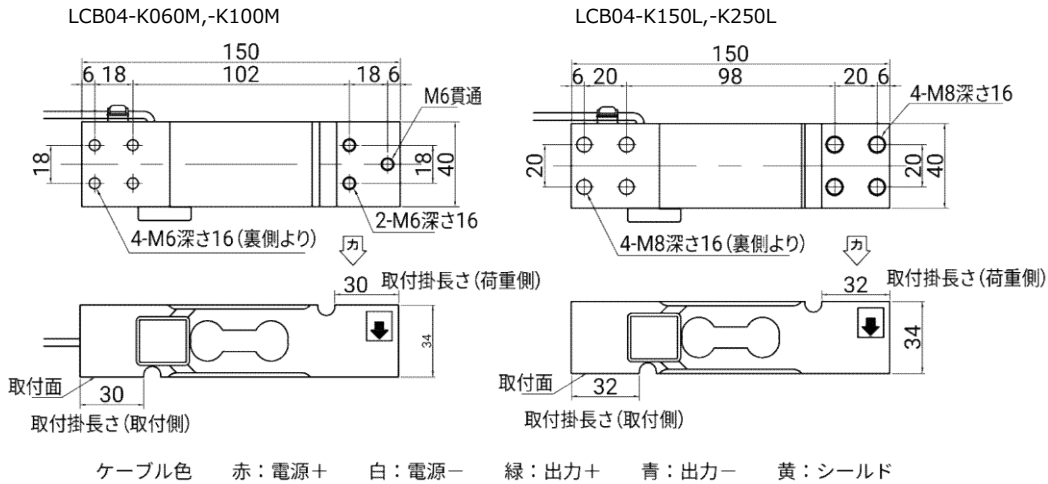

高性能、防湿処理済みで小型・軽量。
 苛酷な環境下でも高い信頼性を実現。
 引張り・圧縮の両用。

定格容量及び仕様

型名	定格容量	たわみ量	固有振動数	許容モーメント
LCB04-K060M	600N (61.18kg)	0.24mm	447.5Hz	28.28N・m
LCB04-K100M	1kN (102.0kg)		525Hz	47.23N・m
LCB04-K150L	1.5kN (153.0kg)	0.18mm	695Hz	70.71N・m
LCB04-K250L	2.5kN (254.9kg)		760Hz	117.95N・m

外形寸法図

項目	仕様
定格出力	2mV/V±10%
許容過負荷	150% of R.C.
限界過負荷	200% of R.C.
総合誤差	0.02% of R.O.
推奨印加電圧	DC5~12V
最大印加電圧	DC15V
零バランス	±5% of R.O.
入力端子間抵抗	420Ω±30Ω
出力端子間抵抗	350Ω±5Ω

項目	仕様
絶縁抵抗	2,000MΩ以上/DC50V
温度補償範囲	-10℃~40℃
零点の温度影響	0.023% of R.O./10℃
出力の温度影響	0.014% of Load/10℃ Typ.
ケーブル太さ/長さ	φ3.5/1.5m
横面サイズ	400×400mm
材質	アルミ
防塵・防水	IP54
質量	0.5kg

価格

型名	商品コード	JANコード	標準価格 (税抜)
LCB04-K060M	LCB04K060M	4981046613125	¥18,000
LCB04-K100M	LCB04K100M	4981046613132	¥18,000
LCB04-K150L	LCB04K150L	4981046613149	¥18,000
LCB04-K250L	LCB04K250L	4981046613156	¥18,000