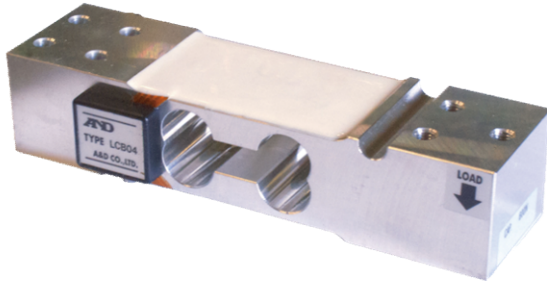

高性能、防湿処理済みで小型・軽量。
 苛酷な環境下でも高い信頼性を実現。
 引張り・圧縮の両用。

定格容量及び仕様

型名	定格容量	たわみ量	固有振動数	許容モーメント
LCB04-K060M	600N (61.18kg)	0.24mm	447.5Hz	28.28N・m
LCB04-K100M	1kN (102.0kg)		525Hz	47.23N・m
LCB04-K150L	1.5kN (153.0kg)	0.18mm	695Hz	70.71N・m
LCB04-K250L	2.5kN (254.9kg)		760Hz	117.95N・m

外形寸法図

項目	仕様
定格出力	2mV/V±10%
許容過負荷	150% of R.C.
限界過負荷	200% of R.C.
総合誤差	0.02% of R.O.
推奨印加電圧	DC5~12V
最大印加電圧	DC15V
零バランス	±5% of R.O.
入力端子間抵抗	420Ω±30Ω
出力端子間抵抗	350Ω±5Ω

項目	仕様
絶縁抵抗	2,000MΩ以上/DC50V
温度補償範囲	-10℃~40℃
零点の温度影響	0.023% of R.O./10℃
出力の温度影響	0.014% of Load/10℃ Typ.
ケーブル太さ/長さ	φ3.5/1.5m
横面サイズ	400×400mm
材質	アルミ
防塵・防水	IP54
質量	0.5kg

価格

型名	商品コード	JANコード	標準価格 (税抜)
LCB04-K060M	LCB04K060M	4981046613125	¥18,000
LCB04-K100M	LCB04K100M	4981046613132	¥18,000
LCB04-K150L	LCB04K150L	4981046613149	¥18,000
LCB04-K250L	LCB04K250L	4981046613156	¥18,000