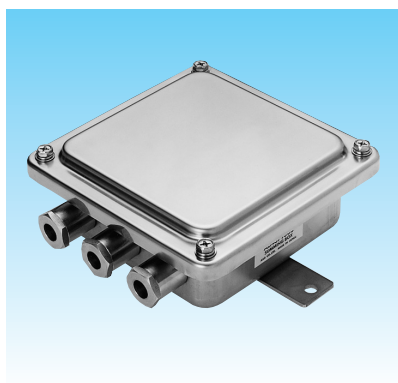

オールステンレス和算箱AD4379SUS

ステンレス (SUS304) 仕様、
防塵・防水 IP67。
最大4点まで接続可能。
ロードセル出力の感度調整
トリマー付き。
 $\phi 4 \sim \phi 12$ のロードセルケー
ブルに対応。

※ 適合ブッシュ選択