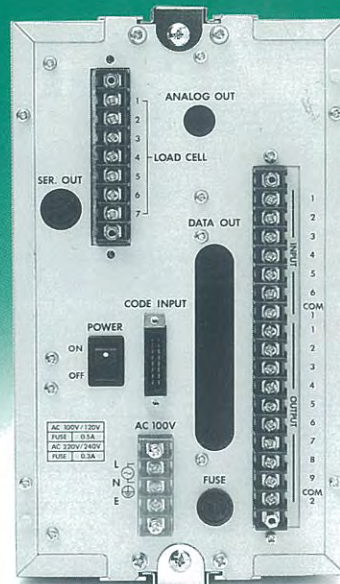

ウェイング・インジケータ

AD-4325V

コードナンバーごとに100種類の設定情報を記憶。設定情報の入力操作を容易にし、通信機能を充実。ホッパー/パッカースケールをシステムアップします。

ISO 9001 認証取得

登録証番号 JQA-1021

AND
株式会社 エーアンド・デイ

充実したメモリ機能と通信機能 簡単な設定操作

AD-4325Vはホッパー/パッカーなどのシステムアップを図るために、メモリ機能を充実させるとともに、設定操作を容易にし簡略化できるウェービング・インジケータです。シリアル入出力 (RS232C・RS422・オプション) により設定データ、重量データ通信が可能です。CODE INPUT (BCD入力) により設定情報を呼び出すことができます。

- コードナンバー(2桁)、定量(5桁)、落差(3桁)、定量前(4桁)、過量(2桁)、不足(2桁)の切り出し計量に必要な情報を100個までメモリできます。
- *キイは、次回に行なう計量の設定情報を表示する機能またはコードナンバー別の累計を表示する機能があります。
- RS 422(オプション)はAD-4325Vを最大10台まで直列に接続でき、通信及びコントロールができます。最大延長距離は500mです。
- 1/16000の表示分解能。
- カレント出力(標準装備)によりプリンタ(AD-8118A/B)、外部表示器(AD-8917)などにデータを出力できます。

●AD-4325V仕様

入力感度	0.3 μ V/D以上
ゼロ調整範囲	0.35mV~24mV
ロードセル印加電圧	DC12V \pm 5%、280mA、リモートセンシング機能付 350 Ω ロードセル8個まで接続可能
温度係数	ゼロ \pm (0.2 μ V \pm 0.0008% of DeadLoad)/ $^{\circ}$ C TYP スパン \pm 0.0008%/ $^{\circ}$ C TYP
非直線性	0.01% F.S.
入力ノイズ	\pm 0.3 μ Vp-p以下
入力インピーダンス	10M Ω 以上
最大測定電圧	36mV
A/D変換方式	2重積分方式
A/D分解能	96000MAX
最大表示分解能	16000D
A/D変換速度	70回/sec
重量表示部	7桁7セグメント蛍光表示管、文字高13mm、コンバルトブルー
単位表示	2個 (kg, t)
制御用キイ	6個(ゼロ、風袋引、風袋引クリア、総/正、*、ON/OFF)
コードNo表示	7セグメントLED、2桁
設定表示	7セグメントLED、16桁、定量5桁、落差3桁、定量前4桁、過量2桁、不足2桁
設定用キイ	6個(コード設定、データ設定、<、>、+、-)
パネル内スイッチ	4個(ファンクションSW、キャリブレーションSW、チェックSW、モードSW)
電源	AC100V \pm 10%、50/60Hz、約30VA
使用温・湿度範囲	-5~+40 $^{\circ}$ C、85%RH以下(ただし結露しないこと)
保存温・湿度範囲	-15~+70 $^{\circ}$ C、85%RH以下(ただし結露しないこと)

■附属品 — ヒューズ、コード入力用コネクタ、標準シリアル出力(カレントループ)用コネクタ、秤量銘板

- オプション
- OP-01 — パラレルBCD出力 [オープンコレクタ]
 - OP-02 — リレー出力
 - OP-03 — RS-422
 - OP-04 — RS-232C・カレントループ
 - OP-07 — アナログ出力(4~20mA) 出力のスケールリングが可能

●外形寸法図

単位/mm