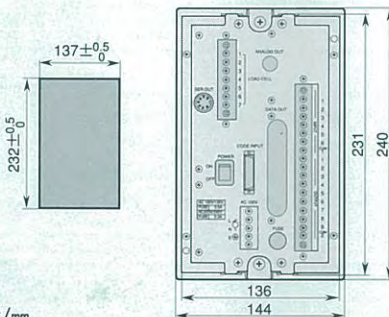

- コードナンバー(2桁)、定量(5桁)、落差(3桁)、定量前(4桁)、過量(2桁)、不足(2桁)の切り出し計量に必要な情報を100個までメモリできます。
- *キイは、次回に行なう計量の設定情報を表示する機能またはコードナンバー別の累計を表示する機能があります。
- RS 422(オプション)はAD-4325Vを最大10台まで直列に接続でき、通信及びコントロールができます。最大延長距離は500mです。
- 1/16000の表示分解能。
- カレント出力(標準装備)によりプリンタ(AD-8118A/B)、外部表示器(AD-8917)などにデータを出力できます。

●AD-4325V仕様

入力感度	0.3 μ V/D以上
ゼロ調整範囲	0.35mV~24mV
ロードセル印加電圧	DC12V \pm 5%、280mA、リモートセンシング機能付 350 Ω ロードセル8個まで接続可能
温度係数	ゼロ \pm (0.2 μ V \pm 0.0008% of DeadLoad)/ $^{\circ}$ C TYP スパン \pm 0.0008%/ $^{\circ}$ C TYP
非直線性	0.01% F.S.
入力ノイズ	\pm 0.3 μ Vp-p以下
入力インピーダンス	10M Ω 以上
最大測定電圧	36mV
A/D変換方式	2重積分方式
A/D分解能	96000MAX
最大表示分解能	16000D
A/D変換速度	70回/sec
重量表示部	7桁7セグメント蛍光表示管、文字高13mm、コンバルトブルー
単位表示	2個 (kg, t)
制御用キイ	6個(ゼロ、風袋引、風袋引クリア、総/正、*、ON/OFF)
コードNo表示	7セグメントLED、2桁
設定表示	7セグメントLED、16桁、定量5桁、落差3桁、定量前4桁、過量2桁、不足2桁
設定用キイ	6個(コード設定、データ設定、<、>、+、-)
パネル内スイッチ	4個(ファンクションSW、キャリブレーションSW、チェックSW、モードSW)
電源	AC100V \pm 10%、50/60Hz、約30VA
使用温・湿度範囲	-5~+40 $^{\circ}$ C、85%RH以下(ただし結露しないこと)
保存温・湿度範囲	-15~+70 $^{\circ}$ C、85%RH以下(ただし結露しないこと)

■附属品 — ヒューズ、コード入力用コネクタ、標準シリアル出力(カレントループ)用コネクタ、秤量銘板

- オプション
- OP-01 — パラレルBCD出力 [オープンコレクタ]
 - OP-02 — リレー出力
 - OP-03 — RS-422
 - OP-04 — RS-232C・カレントループ
 - OP-07 — アナログ出力(4~20mA) 出力のスケールリングが可能

●外形寸法図

単位/mm