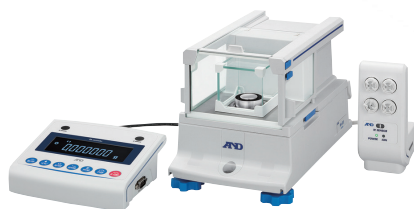

最小表示 1 μ g ~ / オートドア装備

電子天びん BA-T/BAシリーズ

A&D
A&D Weighing

BA-T : カラー液晶表示 (タッチパネル)

BA : モノクロ液晶表示

全モデル : オートドア装備

BA-TE (BA-E) : 無風イオナイザー装備

1 μ g

0.01mg

4モデル

6モデル

全10モデル

BA-6TE

- 最小表示 1 μ g / ひょう量 6.2g
- カラー液晶表示 (タッチパネル) / 無風イオナイザー装備

BA-6E

- 最小表示 1 μ g / ひょう量 6.2g
- モノクロ液晶表示 / 無風イオナイザー装備

BA-225TE

- 最小表示 0.01mg / ひょう量 220g
- カラー液晶表示 (タッチパネル) / 無風イオナイザー装備

BA-225

- 最小表示 0.01mg / ひょう量 220g
- モノクロ液晶表示

タッチパネル (BA-T)

IR センサー (赤外線センサー) :

スイッチに触れずに手をかざすだけでオートドアの開閉が可能

ログインキー : ログイン画面に切替