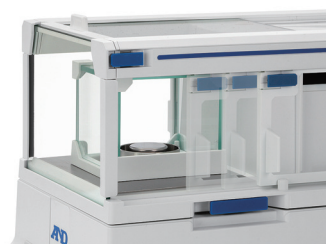

オートドア (全モデル)

定型作業の効率が大幅にアップ

- ・ オートドア開閉幅の設定が可能
  最適な開閉幅により、外乱要因(風や温度変化)の影響を最小限に抑え、高精度な計量を実現します
- ・ パーツ毎に分解可能で清掃がとても容易です