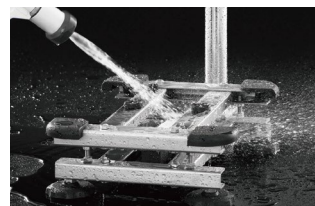

SC-K/SE-K **IP68**

目量 0.01kg (10g) ~

防塵・防水 台はかり

乾電池別売
RS-232C別売

- 測定方式：電気抵抗線式(ロードセル式)
 - 精度等級 3級
 - 目量の種類：単目量
 - ご注文時に使用地区を指定してください。(P.61 区分表2)
 - RS-232C (端子台形状) 別売
- ※詳細についてはP.41をご覧ください。

SCシリーズ
一体型

SEシリーズ
一体型