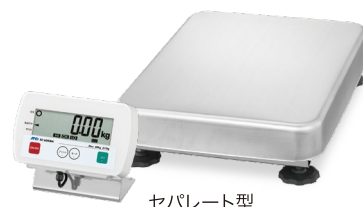

SC-K/SE-K **IP68**

目量 0.01kg (10g) ~

防塵・防水 台はかり

乾電池別売
RS-232C別売

- 測定方式：電気抵抗線式(ロードセル式)
 - 精度等級 3級
 - 目量の種類：単目量
 - ご注文時に使用地区を指定してください。(P.61 区分表2)
 - RS-232C (端子台形状) 別売
- ※詳細についてはP.41をご覧ください。

SCシリーズ
一体型

SEシリーズ
一体型

セパレート型

SC-K

一体型(ボール付)	SC-30KAM-K	SC-60KAM-K	SC-150KAM-K	SC-60KAL-K	SC-150KAL-K
セパレート型(ボールなし)	SC-30KBM-K	SC-60KBM-K	SC-150KBM-K	SC-60KBL-K	SC-150KBL-K
ひょう量	30kg	60kg	150kg	60kg	150kg
目量	0.01kg	0.02kg	0.05kg	0.02kg	0.05kg
使用範囲	0.2kg~30kg	0.4kg~60kg	1kg~150kg	0.4kg~60kg	1kg~150kg
計量皿寸法	300(W)×380(D)mm			390(W)×530(D)mm	
標準価格(税抜)	ボール付	¥123,000			¥133,000
	ボールなし	¥113,000			¥123,000
JANコード	ボール付	4981046607186	4981046607193	4981046607209	4981046607216
	ボールなし	4981046607230	4981046607247	4981046607254	4981046607261

※ kg表示のみ。

計量皿の材質=SUS304

SE-K

一体型(ボール付)	SE-30KAM-K	SE-60KAM-K	SE-150KAM-K	SE-60KAL-K	SE-150KAL-K
セパレート型(ボールなし)	SE-30KBM-K	SE-60KBM-K	SE-150KBM-K	SE-60KBL-K	SE-150KBL-K
ひょう量	30kg	60kg	150kg	60kg	150kg
目量	0.01kg	0.02kg	0.05kg	0.02kg	0.05kg
使用範囲	0.2kg~30kg	0.4kg~60kg	1kg~150kg	0.4kg~60kg	1kg~150kg
計量皿寸法	300(W)×380(D)mm			390(W)×530(D)mm	
標準価格(税抜)	ボール付	¥78,000			¥83,000
	ボールなし	¥73,000			¥78,000
JANコード	ボール付	4981046607285	4981046607292	4981046607308	4981046607315
	ボールなし	4981046607339	4981046607346	4981046607353	4981046607360