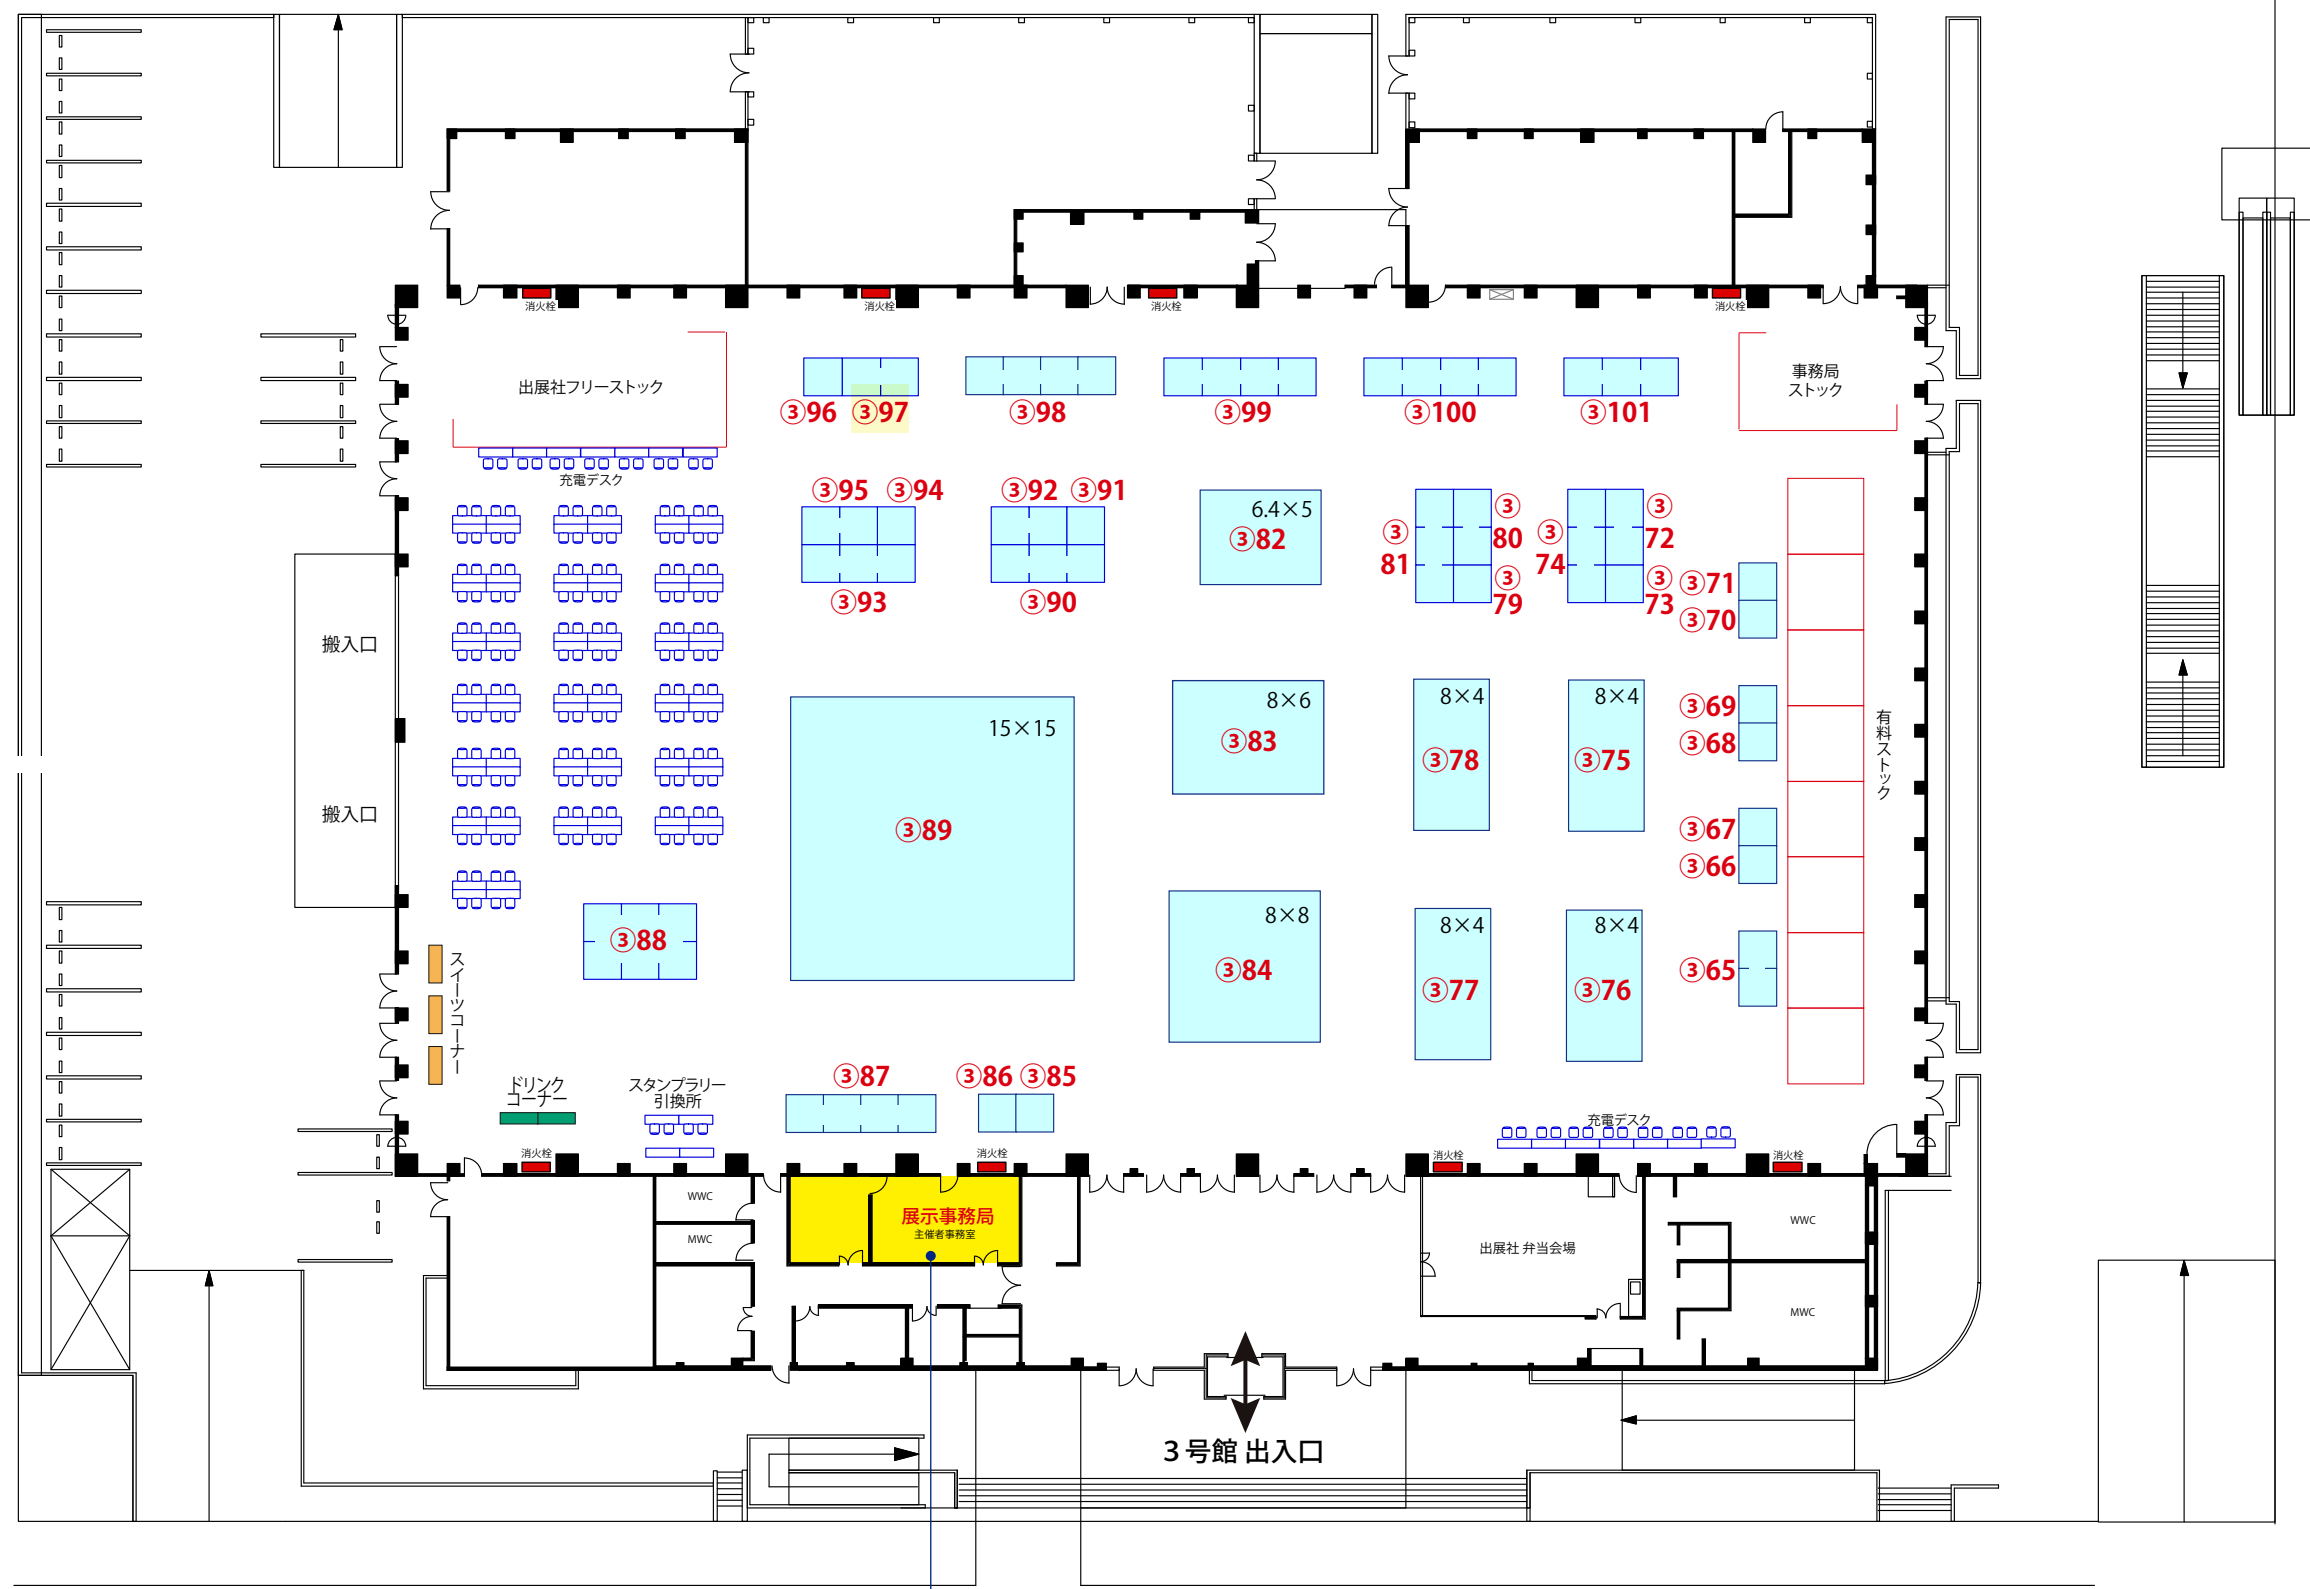

3号館

設営日・会期中の展示に関する窓口
(出展社証お引き取り場所)