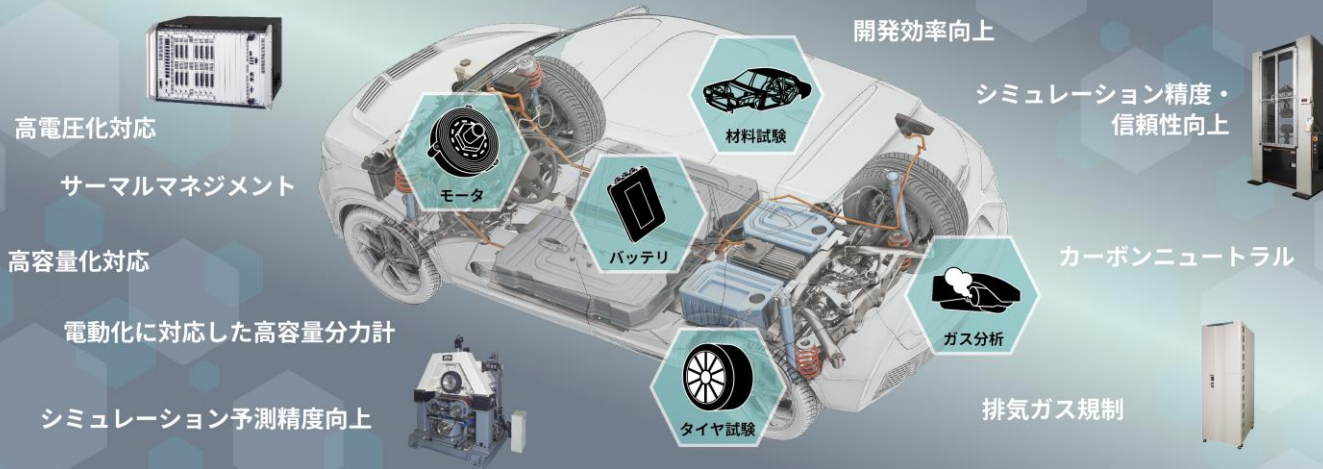

変化し続けるニーズへの対応にソリューションで貢献します

カーボンニュートラル・電動化・ADAS先進運転システムなど外部環境が大きく変化している現場でお客様の開発環境に対応したA&Dの技術で貢献いたします。

変化し続けるニーズへの対応にソリューションで貢献します

Co-Create!
未来をともに創りだそう

人とくるまのテクノロジー展
Automotive Engineering Exposition
2024 YOKOHAMA

会期：2024年5月22日（水）～5月24日（金）
10：00～18：00（最終日09：00～16：00）

会場：パシフィコ横浜

〒220-0012 横浜市西区みなとみらい1-1-1 弊社ブース 小間番号：81

ONLINE展も合わせて出展いたします。
詳細は下記サイトより

<https://aee.expo-info.jsae.or.jp/ja/yokohama/>