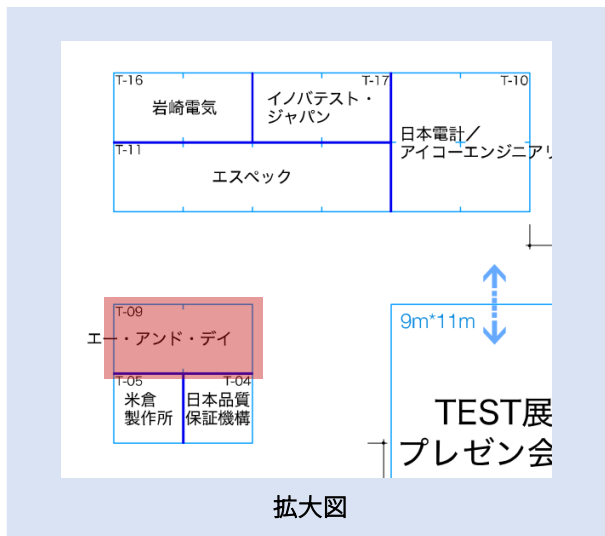

展示会場 コマ位置

小間番号 T-09

小間位置は右側、会場入口付近です。

AND 株式会社 エー・アンド・デイ

本社 〒170-0013 東京都豊島区東池袋3丁目23番14号
TEL. 03-5391-6128(直) FAX. 03-5391-6129

札幌出張所 TEL. 011-251-2753(代) FAX. 011-251-2759
仙台営業所 TEL. 022-211-8051(代) FAX. 022-211-8052
宇都宮営業所 TEL. 028-610-0377(代) FAX. 028-633-2166
東京北営業所 TEL. 048-592-3111(代) FAX. 048-592-3117
東京南営業所 TEL. 045-476-5231(代) FAX. 045-476-5232
静岡営業所 TEL. 054-286-2880(代) FAX. 054-286-2955
名古屋営業所 TEL. 052-726-8760(代) FAX. 052-726-8769
大阪営業所 TEL. 06-7668-3900(代) FAX. 06-7668-3901
広島営業所 TEL. 082-233-0611(代) FAX. 082-233-7058
福岡営業所 TEL. 092-441-6715(代) FAX. 092-411-2815

お客様相談センター 購入前相談窓口 通話料無料

ご購入前の仕様確認や機種選定のご相談は **0120-342-043**

受付時間：月曜日～金曜日（※祝日、弊社休業日を除く 9:00～12:00/13:00～17:00）

⚠️ 安全上のご注意：ご使用の際は、取扱説明書をよくお読みの上、正しくお使いください。

<https://www.aandd.co.jp/>

Windows、Windows Vista、Excel、Wordは米国およびその他の国における米国Microsoft Corporationの登録商標または商標です。
外観及び仕様は改良の為、お断りなく変更する場合があります。 ●本カタログの内容は 2023年8月 現在のものです。
※本カタログは事業者向けです。 *TEST2023-ADJT-01-AD1-239000