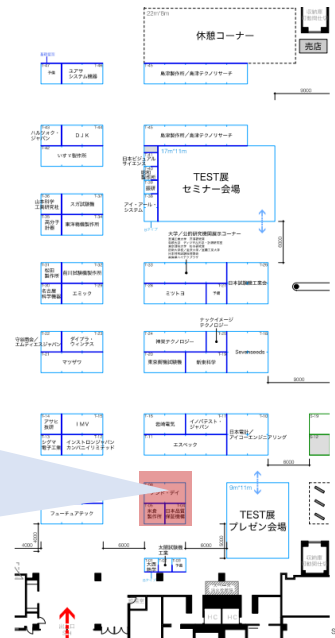

## 展示紹介製品（予定）

☑ ビデオ伸び計

☑ 万能材料試験機 TENSILON

☑ データアキュジション装置  
オムニエースRA3100

☑ コントローラー CC04

## 展示会場 コマ位置

小間番号 T-09

小間位置は右側、会場入口付近です。

**AND 株式会社 エー・アンド・デイ**

本社 〒170-0013 東京都豊島区東池袋3丁目23番14号  
TEL. 03-5391-6128(直) FAX. 03-5391-6129

札幌出張所 TEL. 011-251-2753(代) FAX. 011-251-2759  
仙台営業所 TEL. 022-211-8051(代) FAX. 022-211-8052  
宇都宮営業所 TEL. 028-610-0377(代) FAX. 028-633-2166  
東京北営業所 TEL. 048-592-3111(代) FAX. 048-592-3117  
東京南営業所 TEL. 045-476-5231(代) FAX. 045-476-5232  
静岡営業所 TEL. 054-286-2880(代) FAX. 054-286-2955  
名古屋営業所 TEL. 052-726-8760(代) FAX. 052-726-8769  
大阪営業所 TEL. 06-7668-3900(代) FAX. 06-7668-3901  
広島営業所 TEL. 082-233-0611(代) FAX. 082-233-7058  
福岡営業所 TEL. 092-441-6715(代) FAX. 092-411-2815