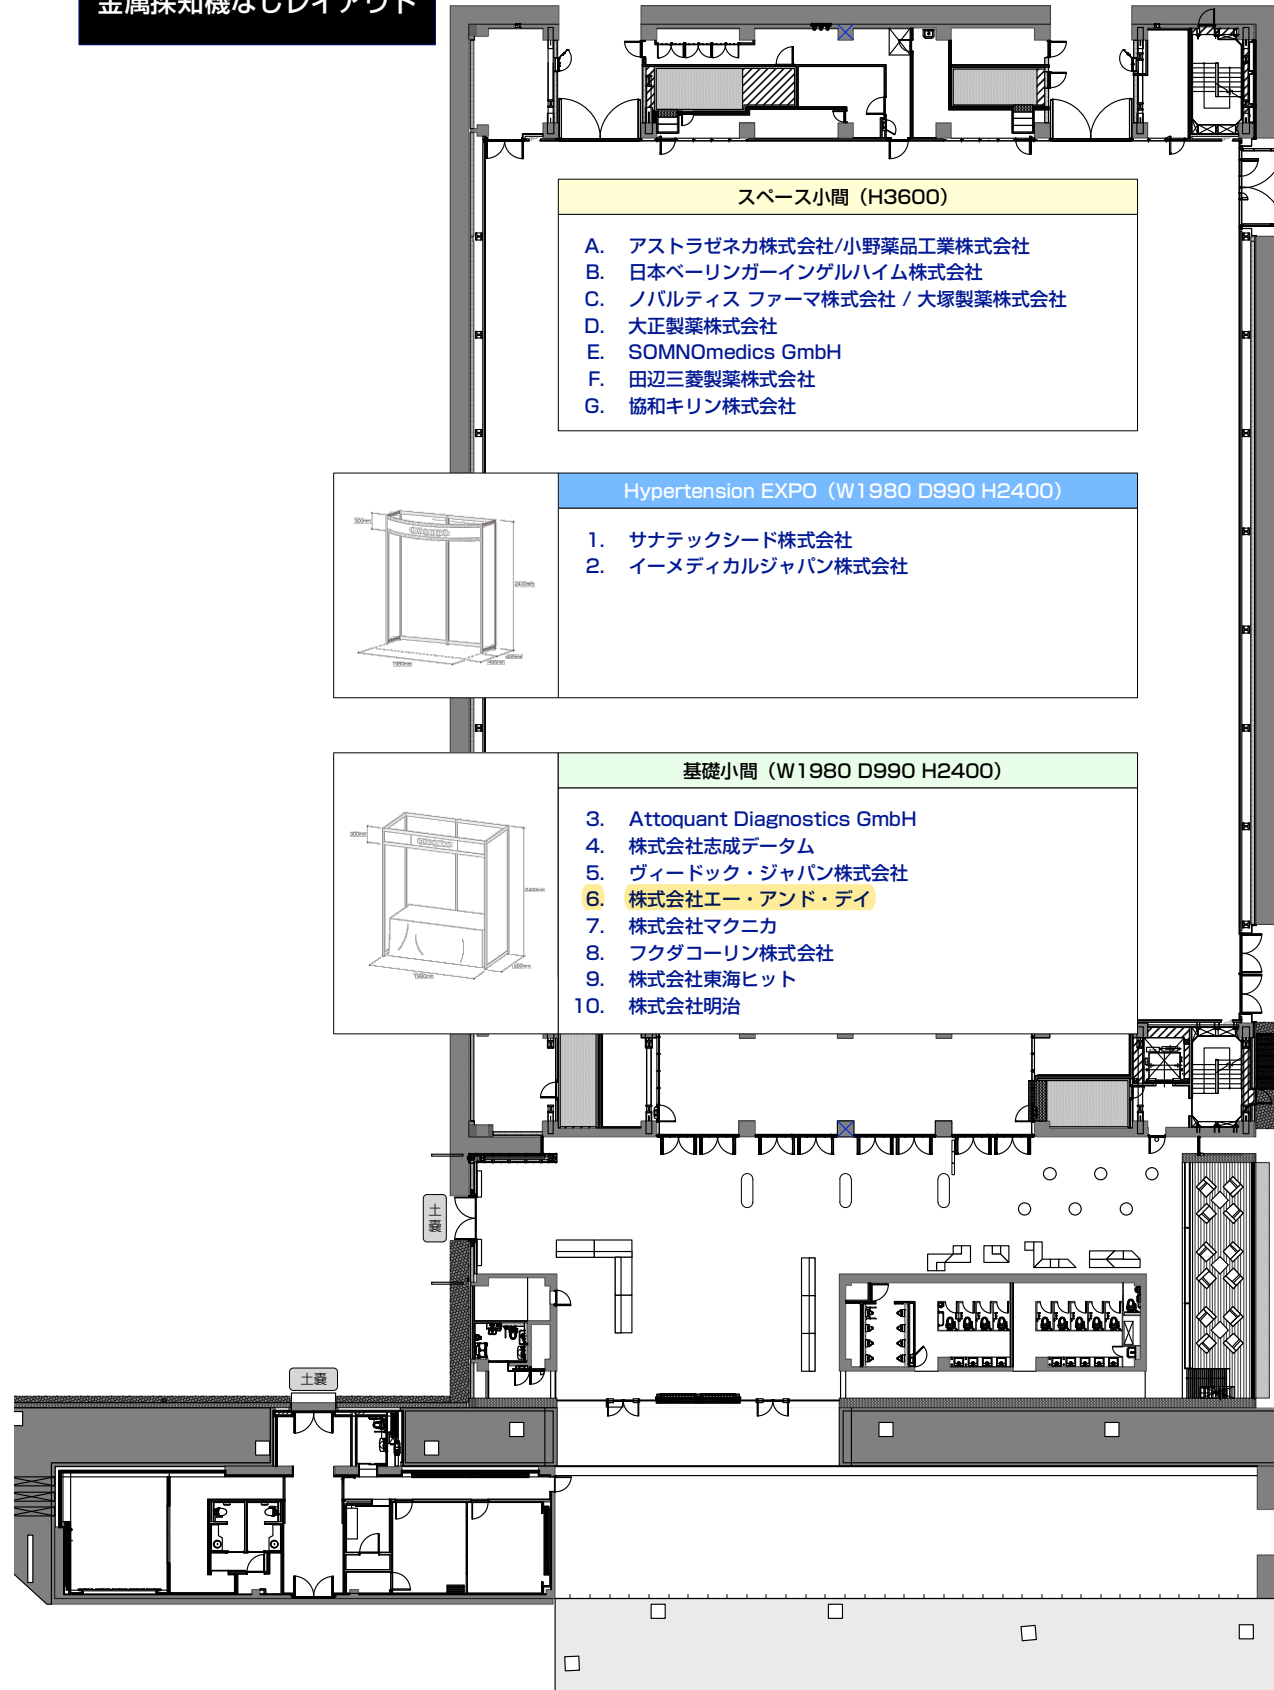

10/13~16

金属探知機なしレイアウト

イベントホール

地下鉄国際会館駅より
(出口4-2)

CONVENTION
LINKAGE

TITLE
ISH2022

VENUE
国立京都国際会館 イベントホール

PERIOD
2022.10/13-16

DATE
2022.09.28

SCALE
1:300 (SIZE:A3)

SHEET NO.
ICCK-01