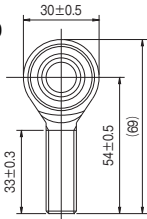

●ステンレスロッドエンドベアリング (ロードセルLCS15に適合)

LCZARE12S

適合ロードセル：LCS15K500
 ラジアル静定格荷重：5.88kN
 静破断荷重：23.53kN
 質量：85g

LCZARE18S

適合ロードセル：LCS15T001
 ラジアル静定格荷重：11.52kN
 静破断荷重：46.09kN
 質量：258g

LCZARE24S

適合ロードセル：LCS15T002
 ラジアル静定格荷重：17.4kN
 静破断荷重：69.62kN
 質量：730g