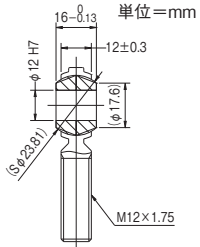

●ステンレスロッドエンドベアリング (ロードセルLCS15に適合)

LCZARE12S

適合ロードセル：LCS15K500
 ラジアル静定格荷重：5.88kN
 静破断荷重：23.53kN
 質量：85g

LCZARE18S

適合ロードセル：LCS15T001
 ラジアル静定格荷重：11.52kN
 静破断荷重：46.09kN
 質量：258g

LCZARE24S

適合ロードセル：LCS15T002
 ラジアル静定格荷重：17.4kN
 静破断荷重：69.62kN
 質量：730g