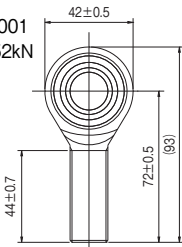

●ステンレスロッドエンドベアリング (ロードセルLCS15に適合)

LCZARE12S

適合ロードセル：LCS15K500
 ラジアル静定格荷重：5.88kN
 静破断荷重：23.53kN
 質量：85g

LCZARE18S

適合ロードセル：LCS15T001
 ラジアル静定格荷重：11.52kN
 静破断荷重：46.09kN
 質量：258g

LCZARE24S

適合ロードセル：LCS15T002
 ラジアル静定格荷重：17.4kN
 静破断荷重：69.62kN
 質量：730g