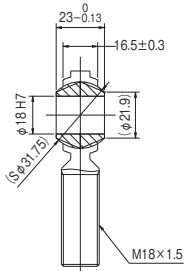

●ステンレスロッドエンドベアリング (ロードセルLCS15に適合)

LCZARE12S

適合ロードセル：LCS15K500
 ラジアル静定格荷重：5.88kN
 静破断荷重：23.53kN
 質量：85g

LCZARE18S

適合ロードセル：LCS15T001
 ラジアル静定格荷重：11.52kN
 静破断荷重：46.09kN
 質量：258g

LCZARE24S

適合ロードセル：LCS15T002
 ラジアル静定格荷重：17.4kN
 静破断荷重：69.62kN
 質量：730g