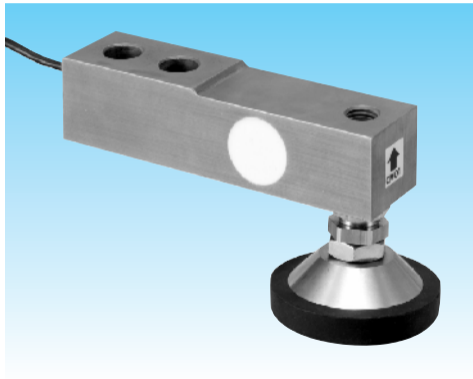

# ロードフットLCZAFT01S

適合ロードセル

LCM13K100  
LCM13K200  
LCM13K300  
LCM13K500  
LCM13T001  
LCM13T1.5  
LCM19K500  
LCM19T001  
LCM19T1.5