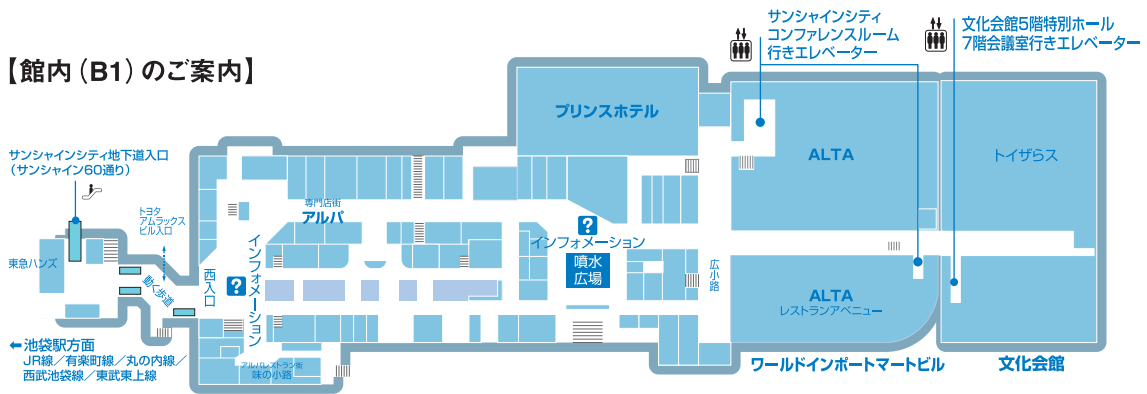

**【交通案内】**

- 池袋駅 東口  
(JR山手線・埼京線・東北(宇都宮)線・高崎線、地下鉄丸の内線・有楽町線、西武池袋線、東武東上線)から徒歩8分
- 東池袋駅  
(地下鉄有楽町線)から徒歩3分
- 東池袋4丁目駅・向原駅  
(都電荒川線)から徒歩4分
- 首都高速5号線  
東池袋ランプに直結

**【館内 (B1) のご案内】**

**【館内 (1F) のご案内】**

**サンシャインシティ 会議室**