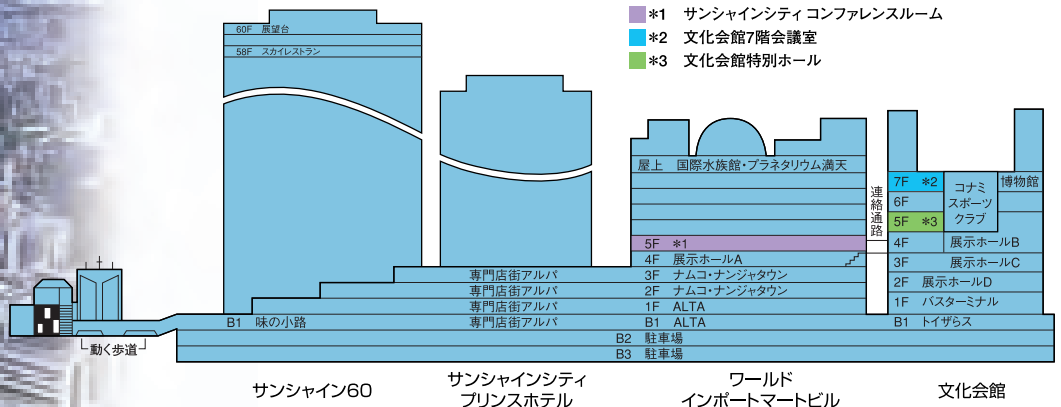

**【交通案内】**

- 池袋駅 東口  
(JR山手線・埼京線・東北(宇都宮)線・高崎線、地下鉄丸の内線・有楽町線、西武池袋線、東武東上線)から徒歩8分
- 東池袋駅  
(地下鉄有楽町線)から徒歩3分
- 東池袋4丁目駅・向原駅  
(都電荒川線)から徒歩4分
- 首都高速5号線  
東池袋ランプに直結

**【館内 (B1) のご案内】**

**【館内 (1F) のご案内】**

**サンシャインシティ 会議室**