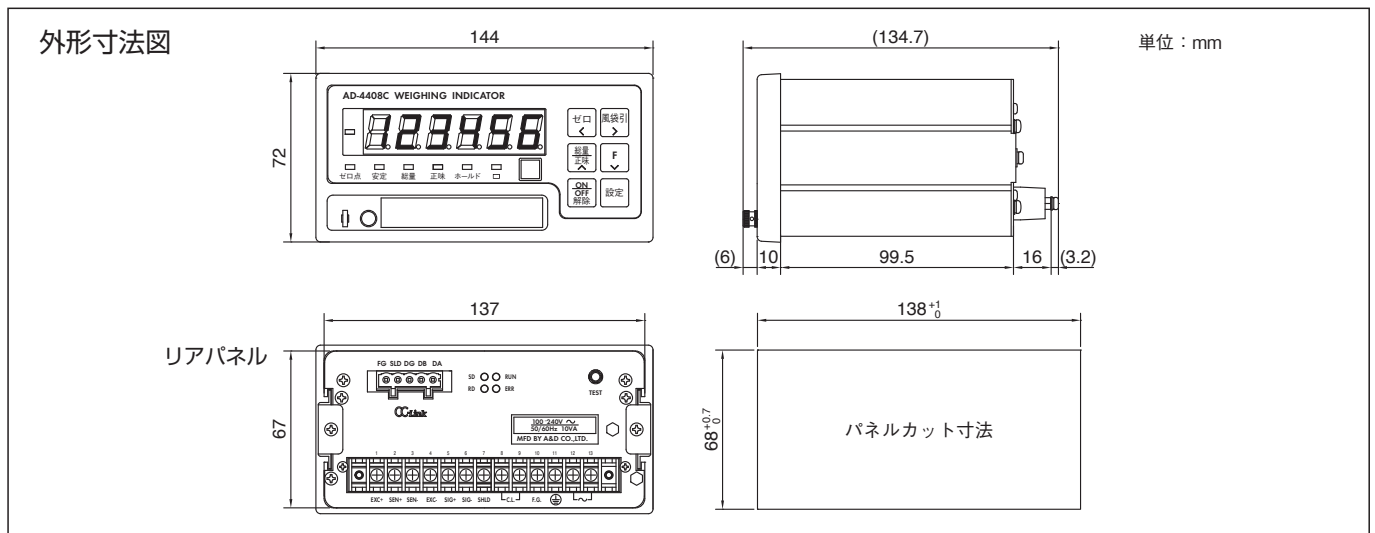

AD-4408C CC-Link専用ウェィング・インジケータ

仕様

■アナログ部

入力感度	0.15 μV/d以上 (d=最小目盛)
ゼロ調整範囲	-35mV$\sim$+35mV (-7mV/V$\sim$+7mV/V)
ロードセル印加電圧	DC5V$\pm$5%、120mA
	リモートセンシング機能付
	350Ω ロードセル8個まで接続可能
温度係数	ゼロ$\cdots\pm$0.02 μV/$^{\circ}$C (Typ.)
	$\pm$0.1 μV/$^{\circ}$C (Max.)
	スパン$\cdots\pm$3ppm/$^{\circ}$C (Typ.)
	$\pm$15ppm/$^{\circ}$C (Max.)
非直線性	0.005% of F.S.
入力ノイズ	0.3 μVp-p以下
最大計測範囲	-35mV$\sim$+35mV (-7mV/V$\sim$+7mV/V)
入力インピーダンス	10MΩ以上
A/D変換方式	デルタシグマ方式
内部分解能	約16,000,000
表示分解能	最大999,999d (推奨20,000d以内)
サンプリング速度	100回/sec
校正	実負荷校正もしくは実負荷を使用しないデジタルスパン校正

■デジタル部

表示素子	計量表示$\cdots$7セグメント緑色LED6桁、 文字高14.6mm
	極性表示$\cdots$緑色LED 1個
	状態表示$\cdots$赤色LED 6個
計量表示部	正味量値 (NET) または総量値 (GROSS) を 切り換えて表示
	表示範囲$\cdots$0$\sim$999,999d
	(最小目盛dは1、2、5、10、50より選択)
	単位$\cdots$g、kg、tのシールを貼付
状態表示部	ゼロ点、安定、総重、正味、ホールド、選択機能動作中

■外部入出力部

CC-Link入出力	AD-4408Cのみで構成した場合、 占有局数を切り換えることにより 1マスタで最大64台まで接続可能
標準シリアル出力	20mAカレントループ信号 (弊社周辺機器接続用)

■一般仕様

電源電圧	AC100$\sim$240V ($\pm$10%) 50/60Hz
消費電力	約10VA
使用温湿度範囲	-10°C$\sim$40°C / 85%RH以下 (ただし結露しないこと)
外形寸法	144(W)$\times$72(H)$\times$135(D)mm (突起部含む)
パネルカット寸法	138$\times$68mm
防塵・防水	パネルマウント時、表示部IP65 (付属のパッキン使用)
質量	約800g

■標準付属品

取扱説明書、CC-Link用コネクタ、パネルマウントパッキン、端子台カバー、秤量銘板、単位シール

AND 株式会社 **エーアンド・デイ**

本社 〒170-0013 東京都豊島区東池袋3丁目23番14号
TEL.03-5391-6126(代) FAX.03-5391-6129

■札幌出張所	TEL.011-251-2753(代) FAX.011-251-2759
■仙台出張所	TEL.022-211-8051(代) FAX.022-211-8052
■東京営業課	TEL.03-5391-6128(直) FAX.03-5391-6129
■東京北営業所	TEL.048-592-3111(代) FAX.048-592-3117
■東京南営業所	TEL.045-476-5231(代) FAX.045-476-5232
■静岡出張所	TEL.054-286-2880(代) FAX.054-286-2955
■名古屋営業所	TEL.052-701-5681(代) FAX.052-701-5683
■大阪営業所	TEL.06-4805-1200(代) FAX.06-4805-1201
■広島営業所	TEL.082-233-0611(代) FAX.082-233-7058
■福岡営業所	TEL.092-441-6715(代) FAX.092-411-2815

<http://www.aandd.co.jp>

安全上のご注意

●ご使用の際は、取扱説明書をよくお読みの上、正しくお使いください。

※外観及び仕様は改良のため、お断りなく変更することがあります。