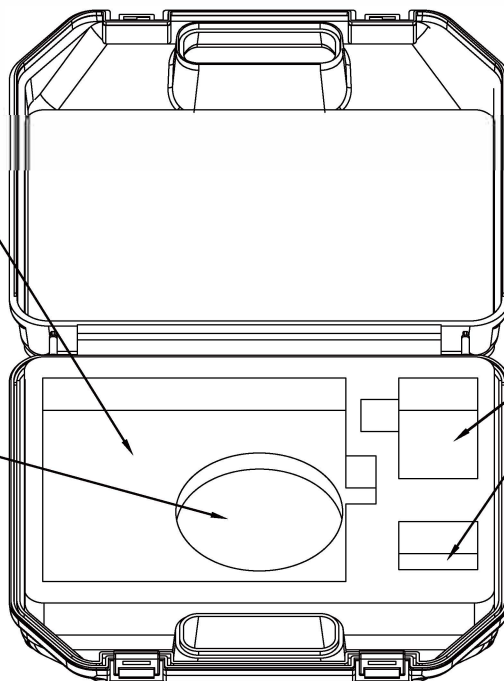

EJ-B ※ EJ-54D2B / EJ-123B / EJ-303B / EJ-1202B / EJ-3002B は除く
EJ-B ※ Except EJ-54D2B / EJ-123B / EJ-303B / EJ-1202B / EJ-3002B

丸皿
Weighing pan (round)

丸皿
Weighing pan (round)

ACアダプタ入れ
Insert AC adapter

角皿
Weighing pan (square)

角皿は外さないでください
Do not remove Weighing pan.

ACアダプタ入れ
Insert AC adapter

EK-i / EW-i / EK-EP / EK-AEP

丸皿
Weighing pan (round)

重ねて入れてください
Stack Pan support and Weighing pan

ACアダプタ入れ
Insert AC adapter

角皿
Weighing pan (square)

皿は外さないでください
Do not remove Weighing pan.

ACアダプタ入れ
Insert AC adapter