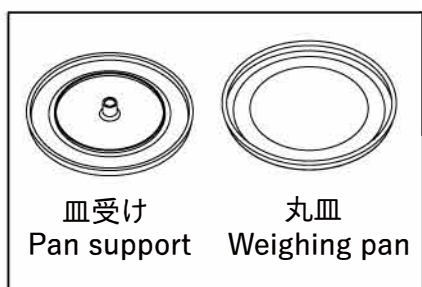

EJ-B ※ EJ-54D2B / EJ-123B / EJ-303B / EJ-1202B / EJ-3002B は除く
EJ-B ※ Except EJ-54D2B / EJ-123B / EJ-303B / EJ-1202B / EJ-3002B

丸皿
Weighing pan (round)

丸皿
Weighing pan (round)

ACアダプタ入れ
Insert AC adapter

角皿
Weighing pan (square)

角皿は外さないでください
Do not remove Weighing pan.

ACアダプタ入れ
Insert AC adapter

EK-i / EW-i / EK-EP / EK-AEP

丸皿
Weighing pan (round)

重ねて入れてください
Stack Pan support and Weighing pan

ACアダプタ入れ
Insert AC adapter

角皿
Weighing pan (square)