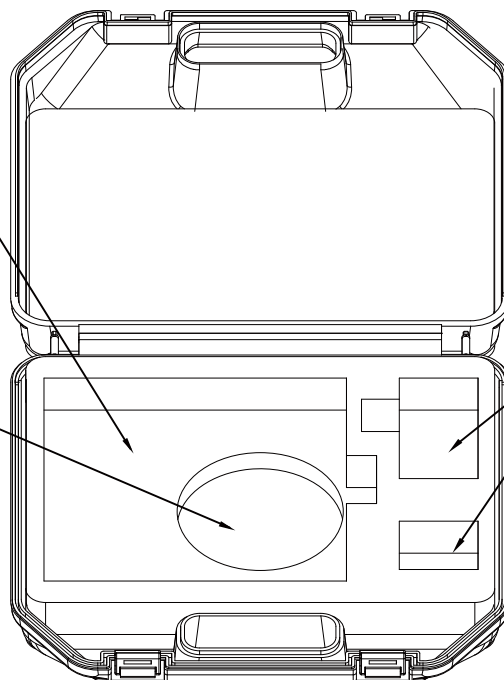

EJ-B ※ EJ-54D2B / EJ-123B / EJ-303B / EJ-1202B / EJ-3002B は除く
EJ-B ※ Except EJ-54D2B / EJ-123B / EJ-303B / EJ-1202B / EJ-3002B

丸皿
Weighing pan (round)

丸皿
Weighing pan (round)

ACアダプタ入れ
Insert AC adapter

角皿
Weighing pan (square)

角皿は外さないでください
Do not remove Weighing pan.

ACアダプタ入れ
Insert AC adapter

EK-i / EW-i / EK-EP / EK-AEP

丸皿
Weighing pan (round)

重ねて入れてください
Stack Pan support and Weighing pan

ACアダプタ入れ
Insert AC adapter

角皿
Weighing pan (square)

皿は外さないでください
Do not remove Weighing pan.

ACアダプタ入れ
Insert AC adapter