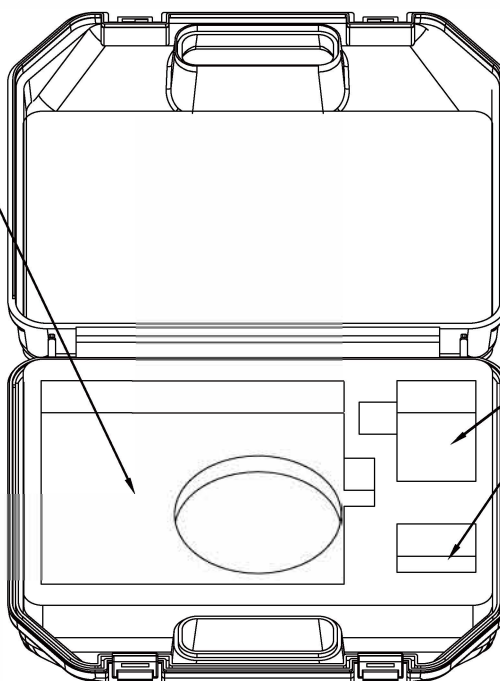

EJ-B ※ EJ-54D2B / EJ-123B / EJ-303B / EJ-1202B / EJ-3002B は除く
EJ-B ※ Except EJ-54D2B / EJ-123B / EJ-303B / EJ-1202B / EJ-3002B

丸皿
Weighing pan (round)

丸皿
Weighing pan (round)

ACアダプタ入れ
Insert AC adapter

角皿
Weighing pan (square)

角皿は外さないでください
Do not remove Weighing pan.

ACアダプタ入れ
Insert AC adapter

EK-i / EW-i / EK-EP / EK-AEP

丸皿
Weighing pan (round)

重ねて入れてください
Stack Pan support and Weighing pan

ACアダプタ入れ
Insert AC adapter

角皿
Weighing pan (square)

皿は外さないでください
Do not remove Weighing pan.

ACアダプタ入れ
Insert AC adapter