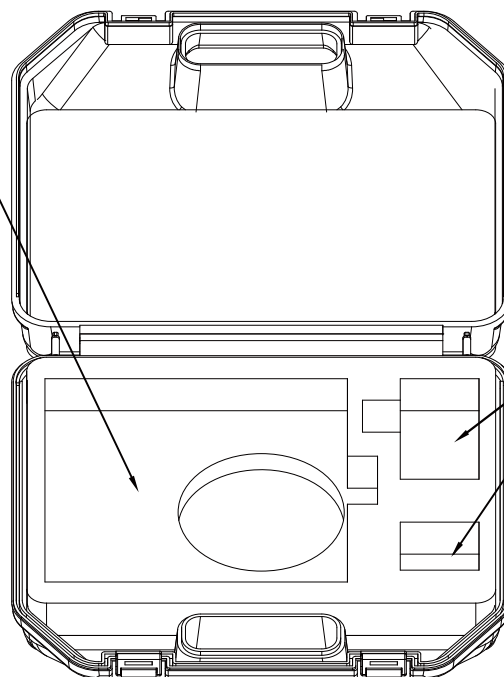

EJ-B ※ EJ-54D2B / EJ-123B / EJ-303B / EJ-1202B / EJ-3002B は除く
EJ-B ※ Except EJ-54D2B / EJ-123B / EJ-303B / EJ-1202B / EJ-3002B

丸皿
Weighing pan (round)

丸皿
Weighing pan (round)

ACアダプタ入れ
Insert AC adapter

角皿
Weighing pan (square)

角皿は外さないでください
Do not remove Weighing pan.

ACアダプタ入れ
Insert AC adapter

EK-i / EW-i / EK-EP / EK-AEP

丸皿
Weighing pan (round)

重ねて入れてください
Stack Pan support and Weighing pan

ACアダプタ入れ
Insert AC adapter

角皿
Weighing pan (square)

皿は外さないでください
Do not remove Weighing pan.

ACアダプタ入れ
Insert AC adapter